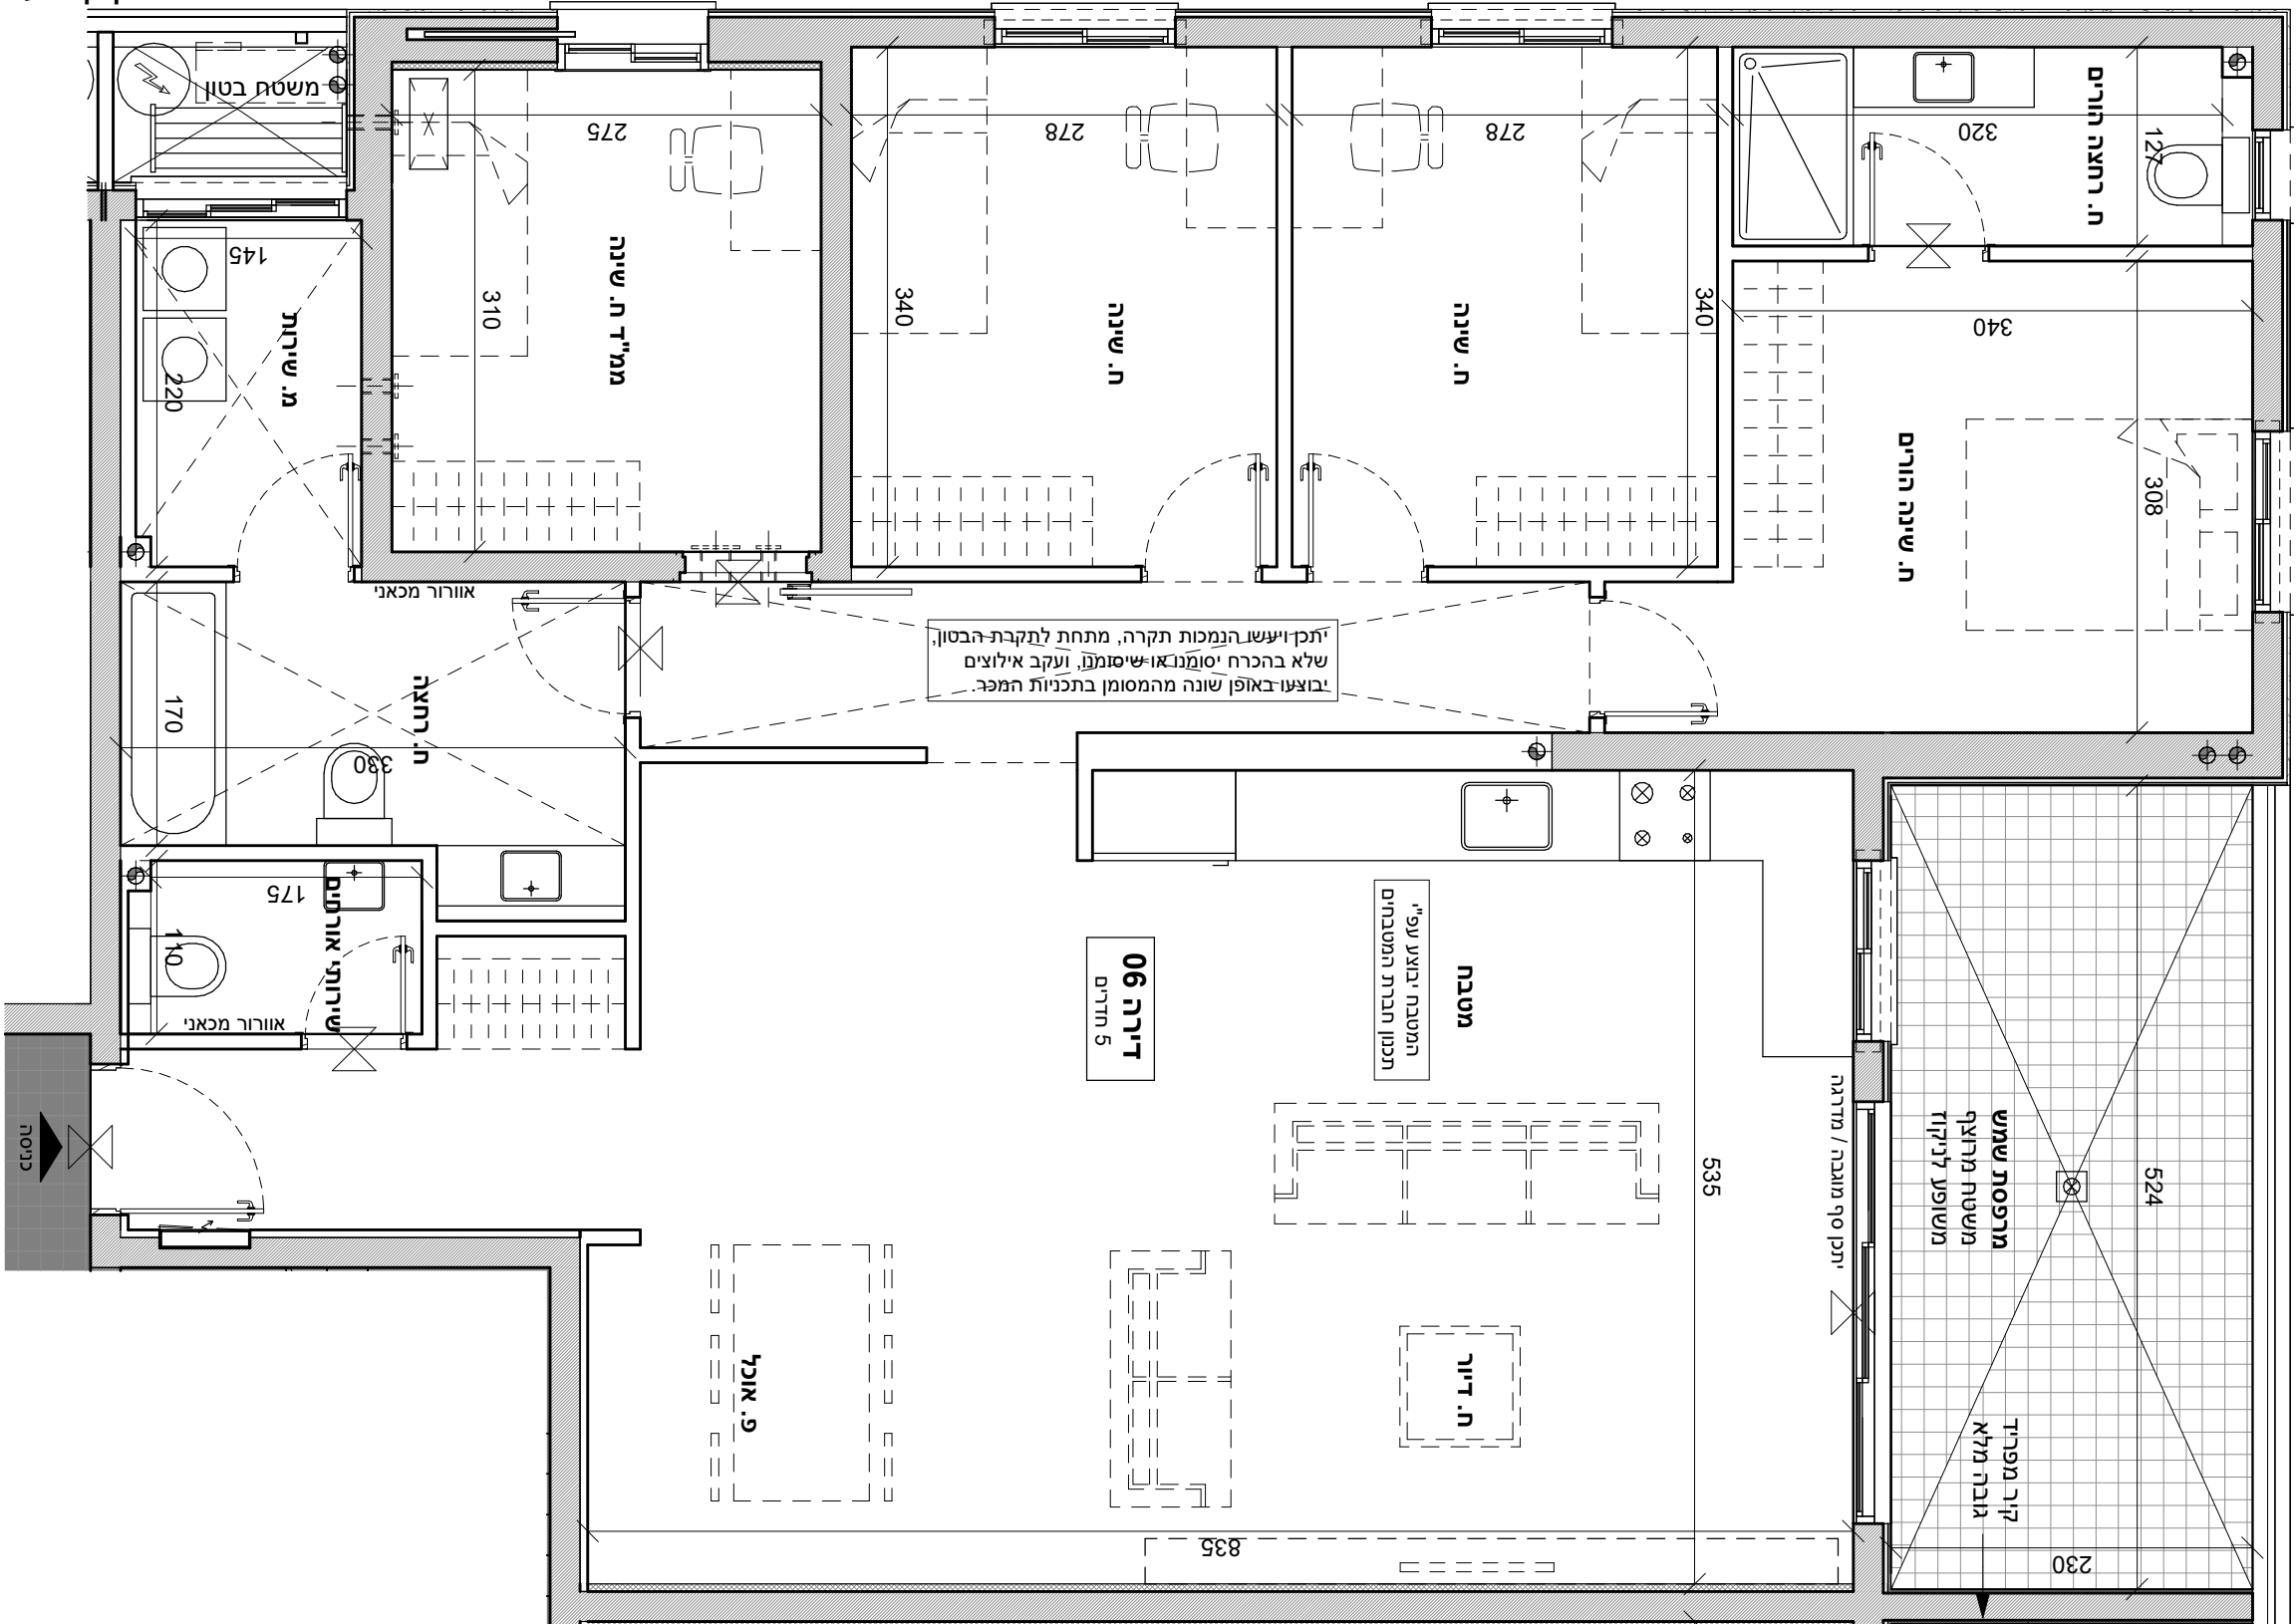

מגרש 205

דירה 6

**קומה 1 | 5 חדרים**  
הערך ייתכן שינויים והתאמות בשל דרישות הרשויות, המתכננים והיועצים. הריהוט להמחשה בלבד.  
- כל פריט המסומן בתכניות המכר, אשר אינו מצוין במפורש ובאופן פוזיטיבי במפרט הטכני / או בהסכם ונספחיו, ומון לשם המחשה בלבד, והוא אינו מהווה חלק מהמכר ואינו כלול בתמורה. יש לקרוא את התכניות יחד עם הערות ומקרא סימונים המופיעים בדף הערות ובצמוד למפרט מכר.

תכנית העמדה סכמתית

תכנית קומה סכמתית

גג 3  
2  
1  
קרקע  
חצר סכמתי

ק"מ  
**1 : 50**  
א.ת.א.  
**18/02/2024**

טלמון בירן סטודיו לאדריכלות  
studio@talmonbiran.com | 077-2008825

מסתור כביסה  
קו קירוי עליין

מגזן על פי תזן והיתר בנייה  
קו קירוי עליין