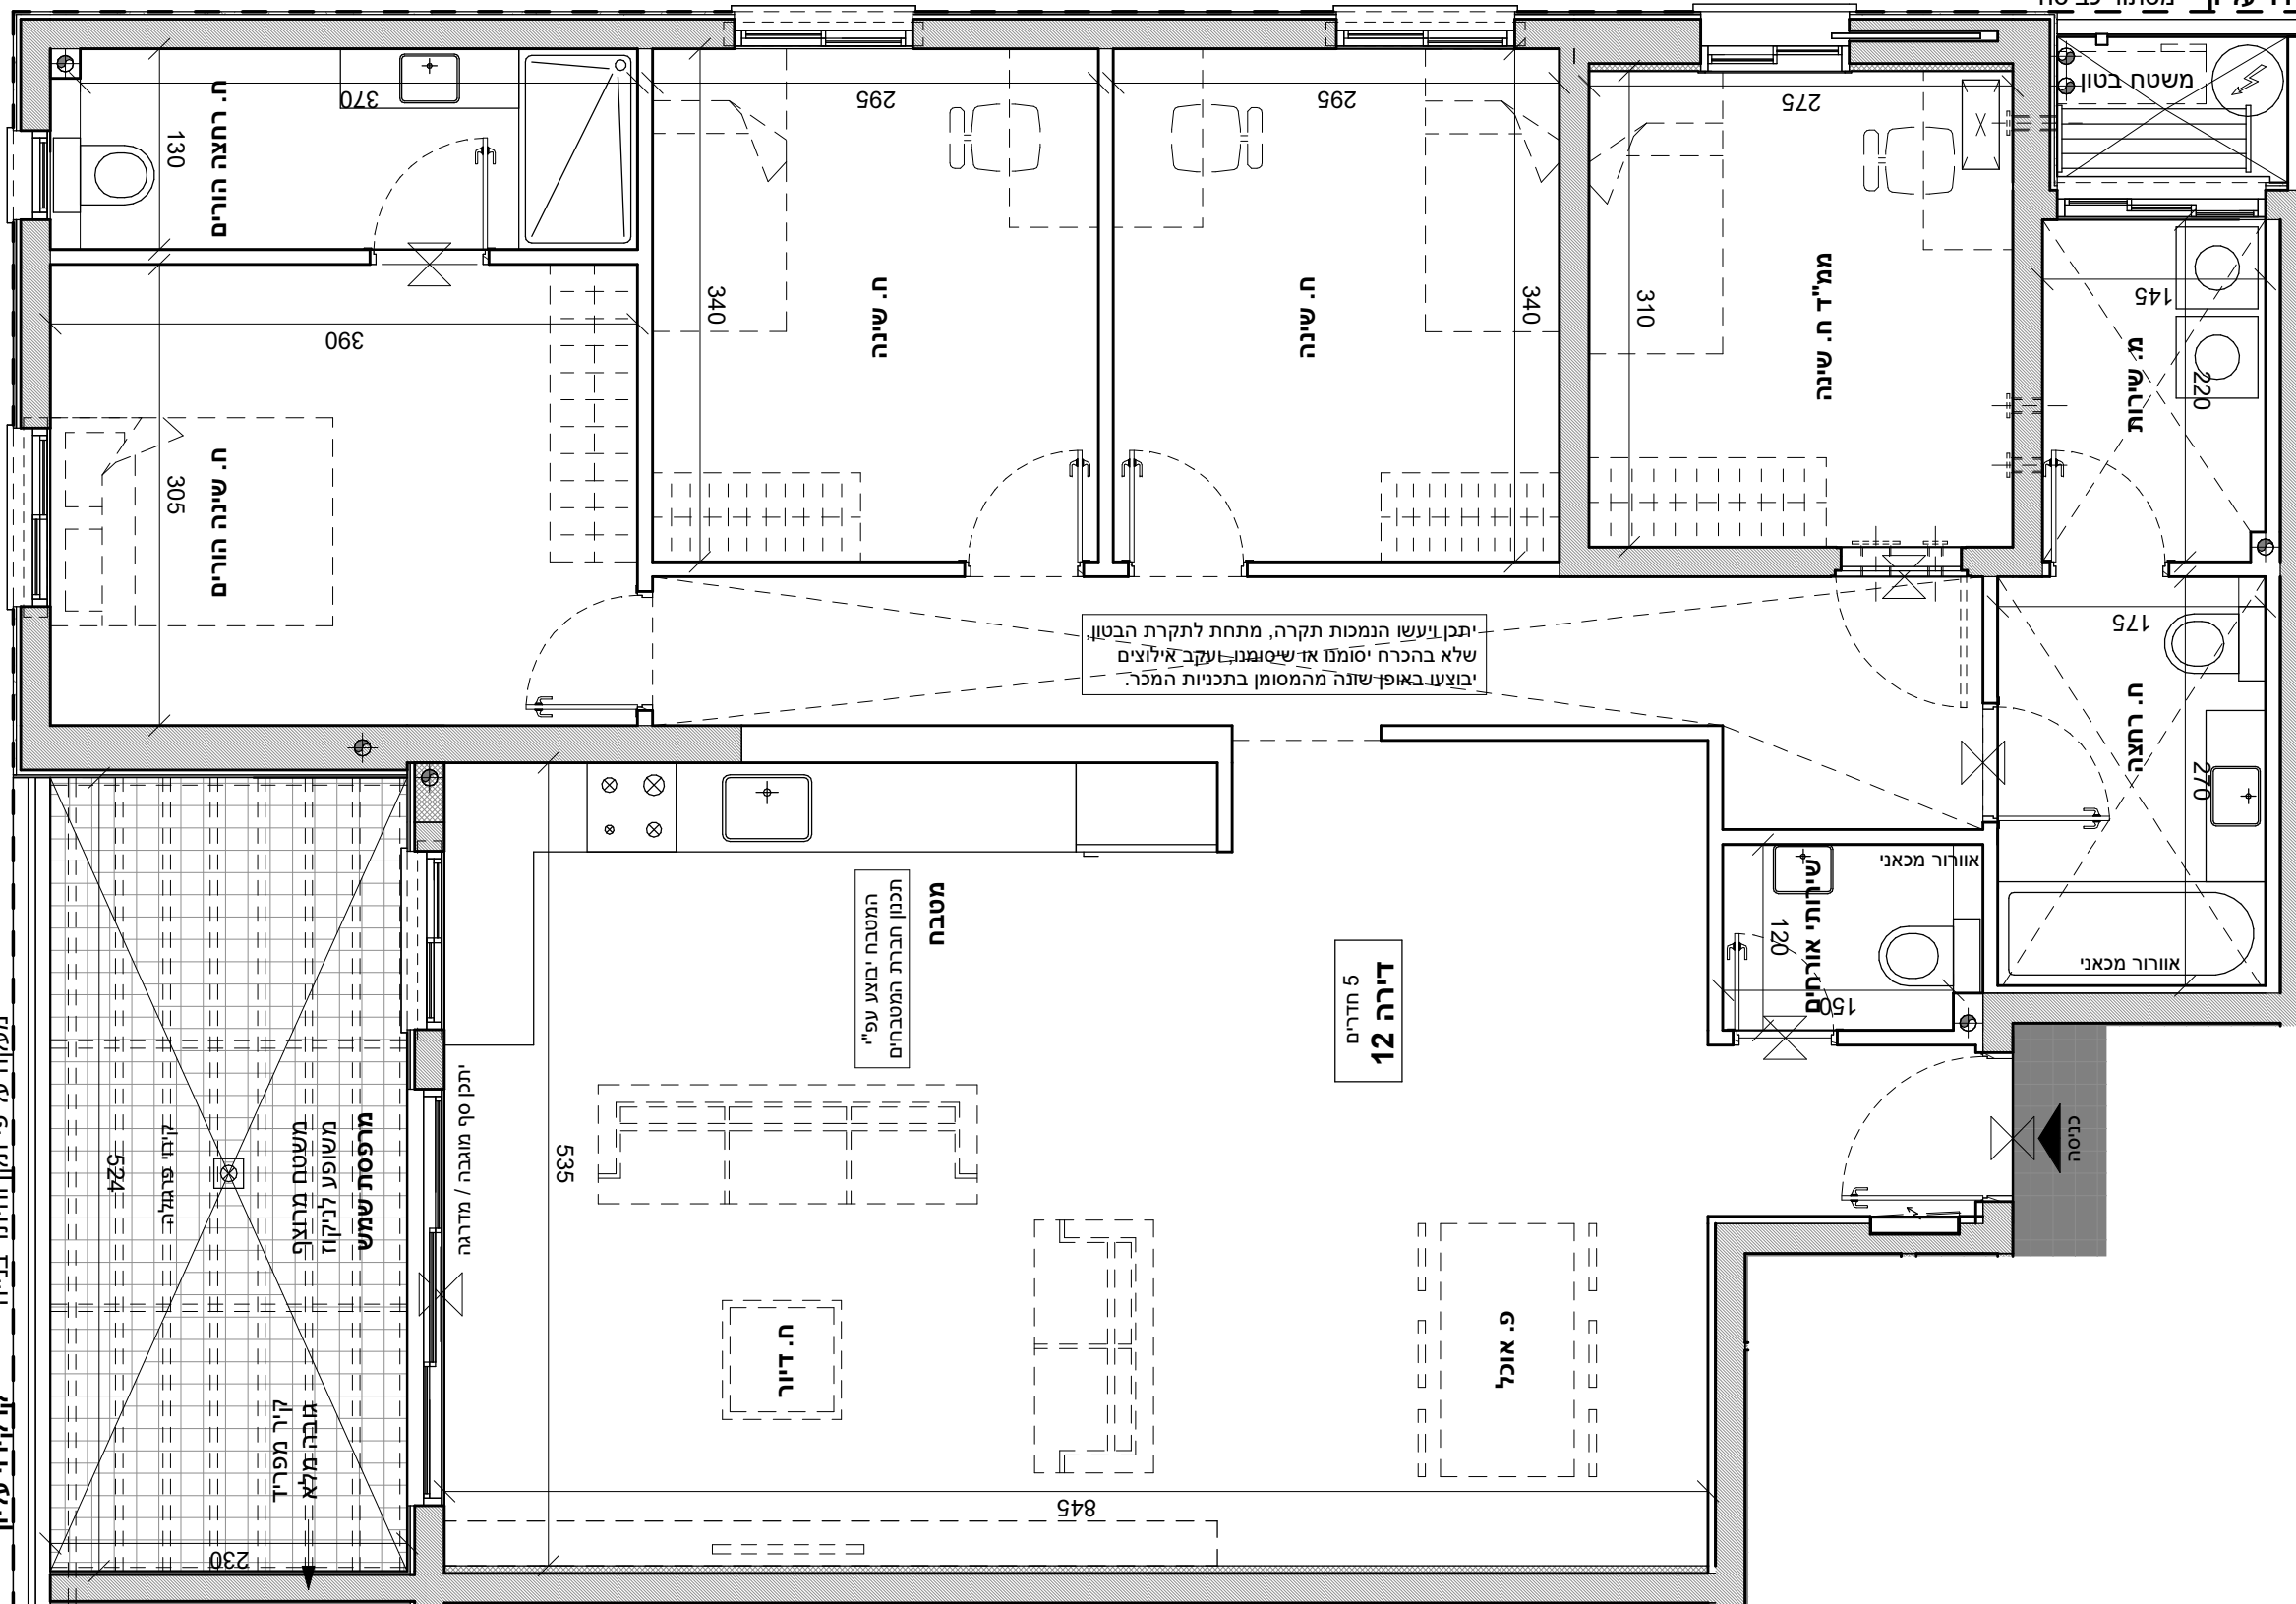

מגרש 204

דירה 12

קומה 2 | 5 חדרים

הערכת קומה 2 - ייתכנו שינויים והתאמות בשל דרישות הרשויות, המתכננים והיועצים.  
- הריהוט להמחשה בלבד.  
- כל פריט המסומן בתכניות המכר, אשר איננו מצוין במפורש ובאופן פוזיטיבי במפרט הטכני ו/או בהסכם ונספחיו, סומן לשם המחשה בלבד, והוא איננו מהווה חלק מהמכר ואינו כלול בתמורה.  
- יש לקרוא את התכניות יחד עם הערות ומקרא סימונים המופיעים בדף הערות ובצמוד למפרט מכר.

תכנית העמדה סכמתית

תכנית קומה סכמתית

חתך סכמתי

ק"מ  
**1 : 50**  
א.ראת  
**18/02/2024**

קו קירוי עליון מסתור כביסה

מקלט  
היחיד רשמי לתלמי פ. עץ השקד  
והיחיד רשמי לתלמי