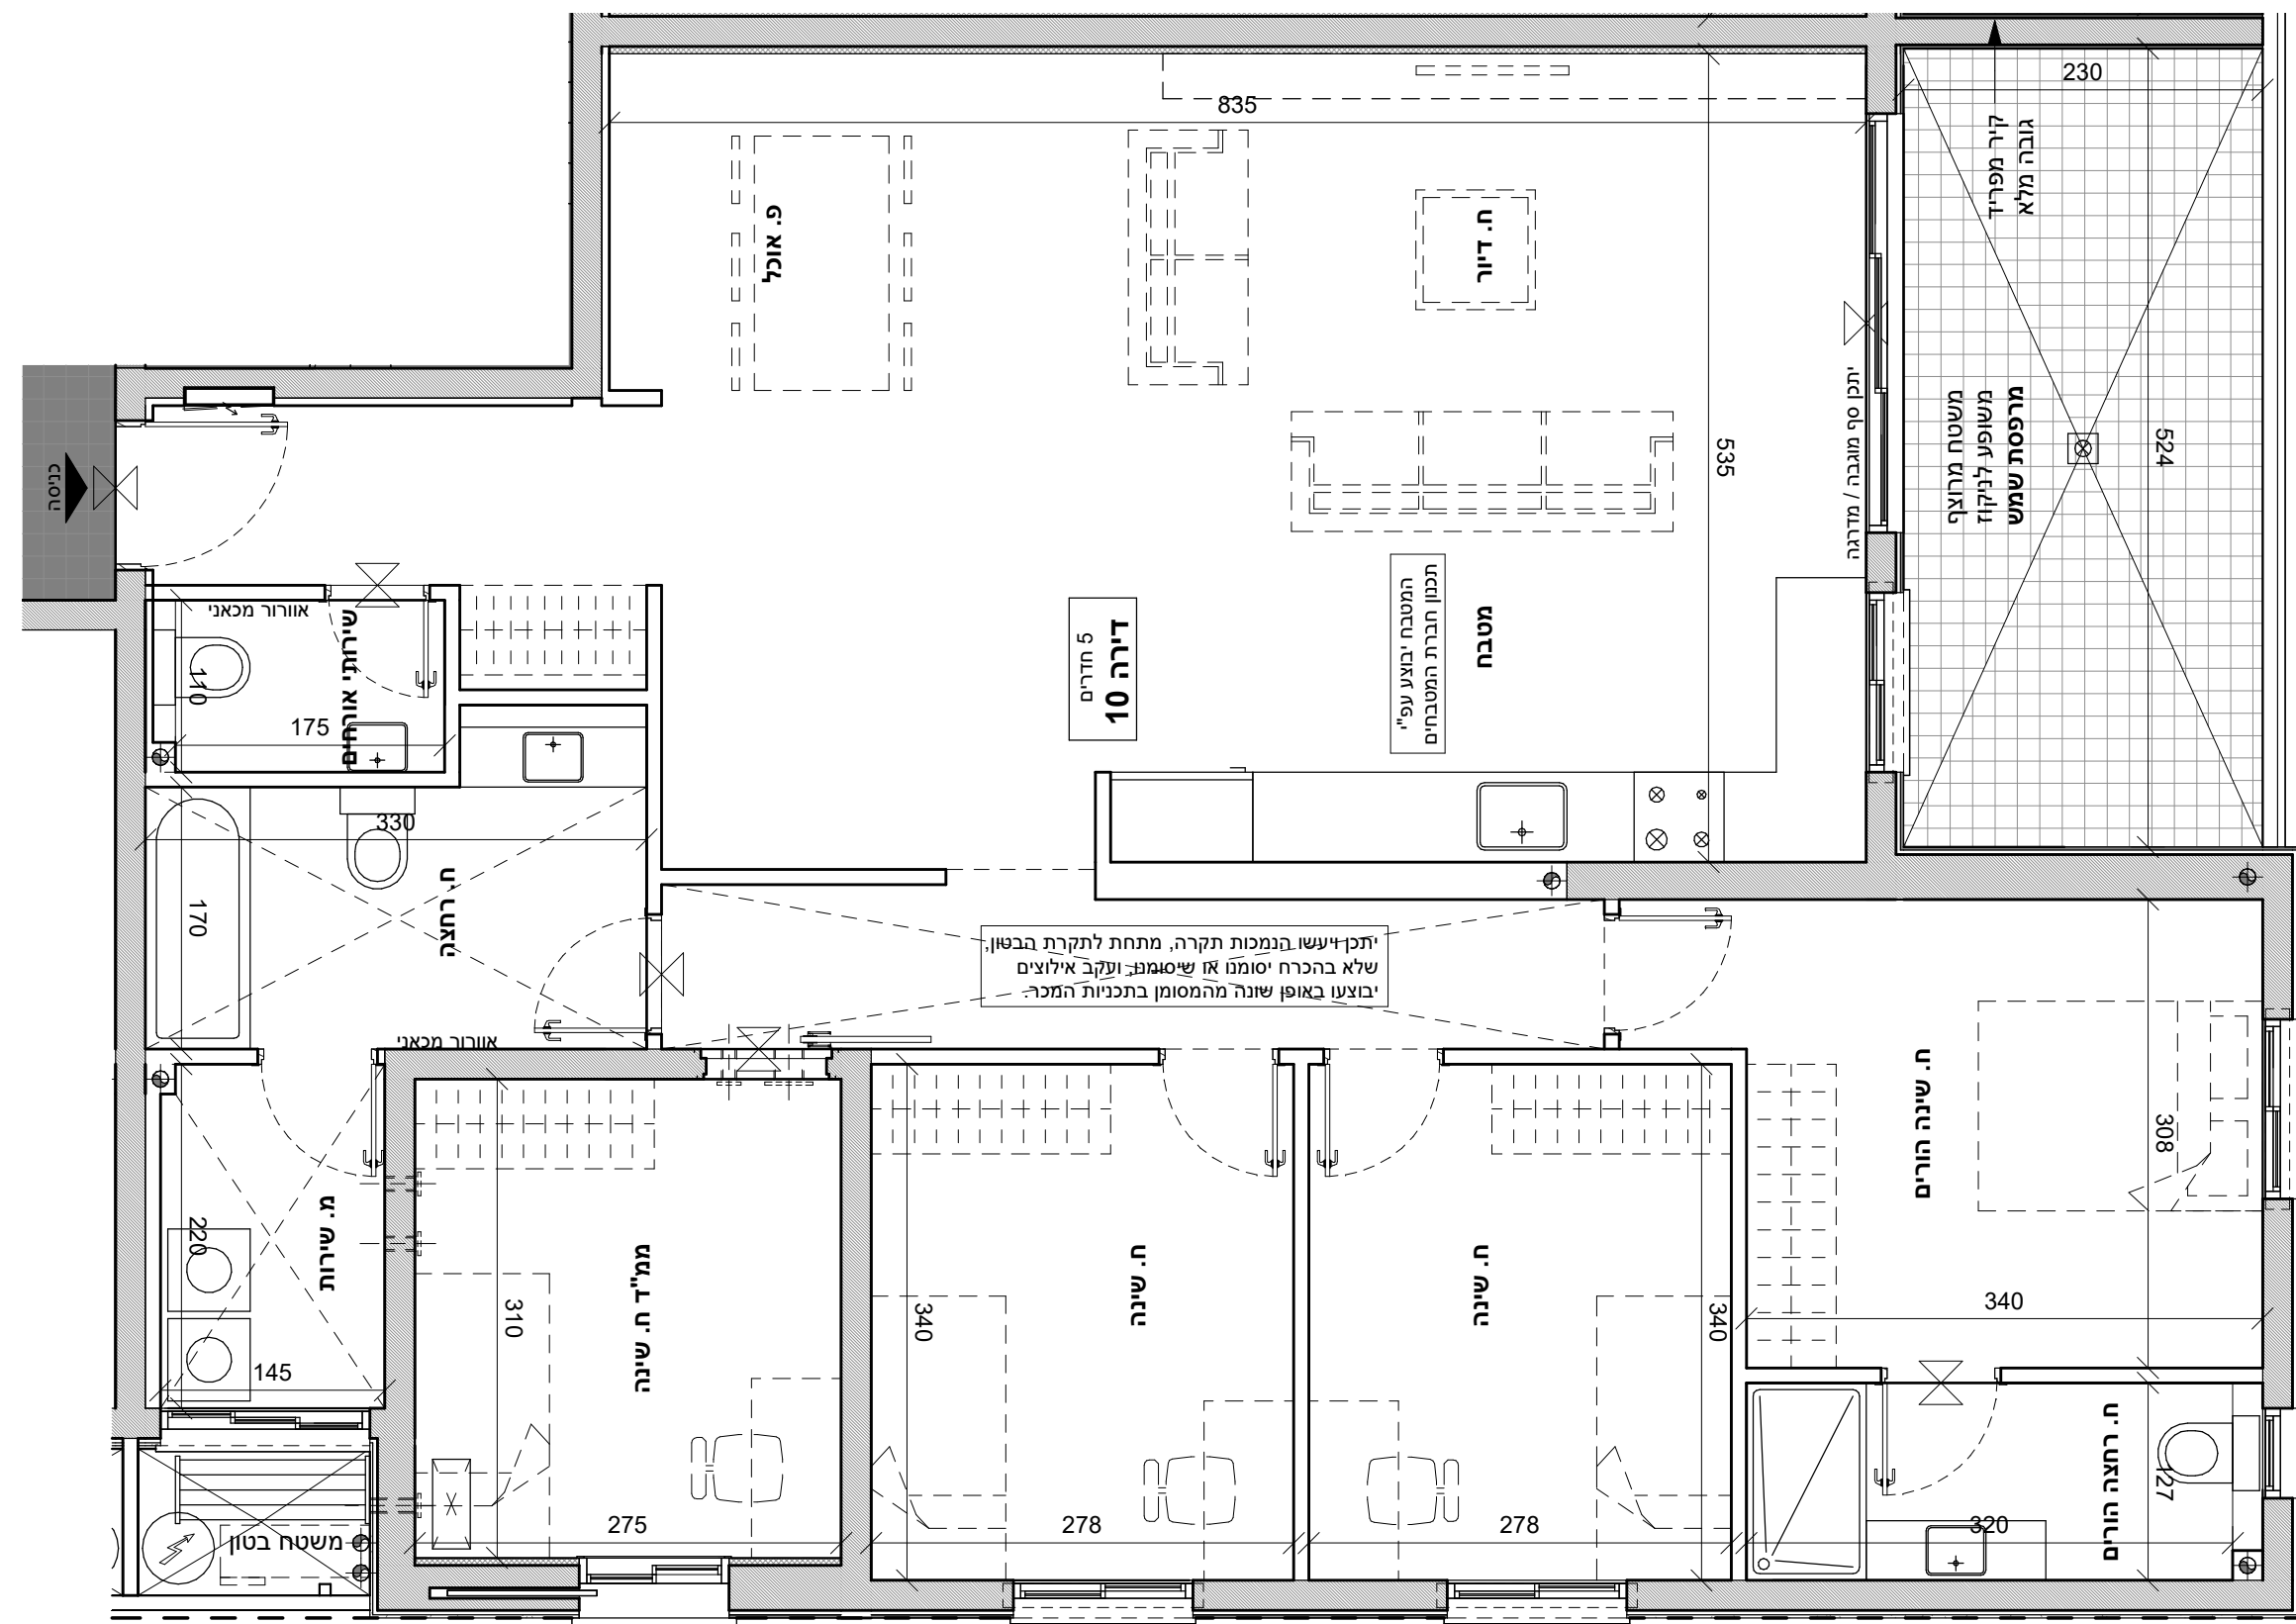

מגרש 204

דירה 10

הערה: קומה 2 5 חדרים

- ייתכן שינויים והתאמות בשל דרישות הרשויות, המתכננים והיועצים.
- הריהוט להמחשה בלבד.
- כל פריט המסומן בתכניות המכר, אשר איננו מצוין במפורש ובאופן פוזיטיבי במפרט הטכני ו/או בהסכם ונספחיו, סומן לשם המחשה בלבד, והוא איננו מהווה חלק מהמכר ואינו כלול בתמורה.
- יש לקרוא את התכניות יחד עם הערות ומקרא סימונים המופיעים בדף הערות ובצמוד למפרט מכר.

תכנית העמדה סכמתית

תכנית קומה סכמתית

חצר סכמתי

ק"מ
1 : 50
תאריך
18/02/2024

מערב
צפון
דרום
מזרח

קו ירויר עליון
קו ירויר עליון
קו ירויר עליון

מסתור כביסה
קו קירוי עליון