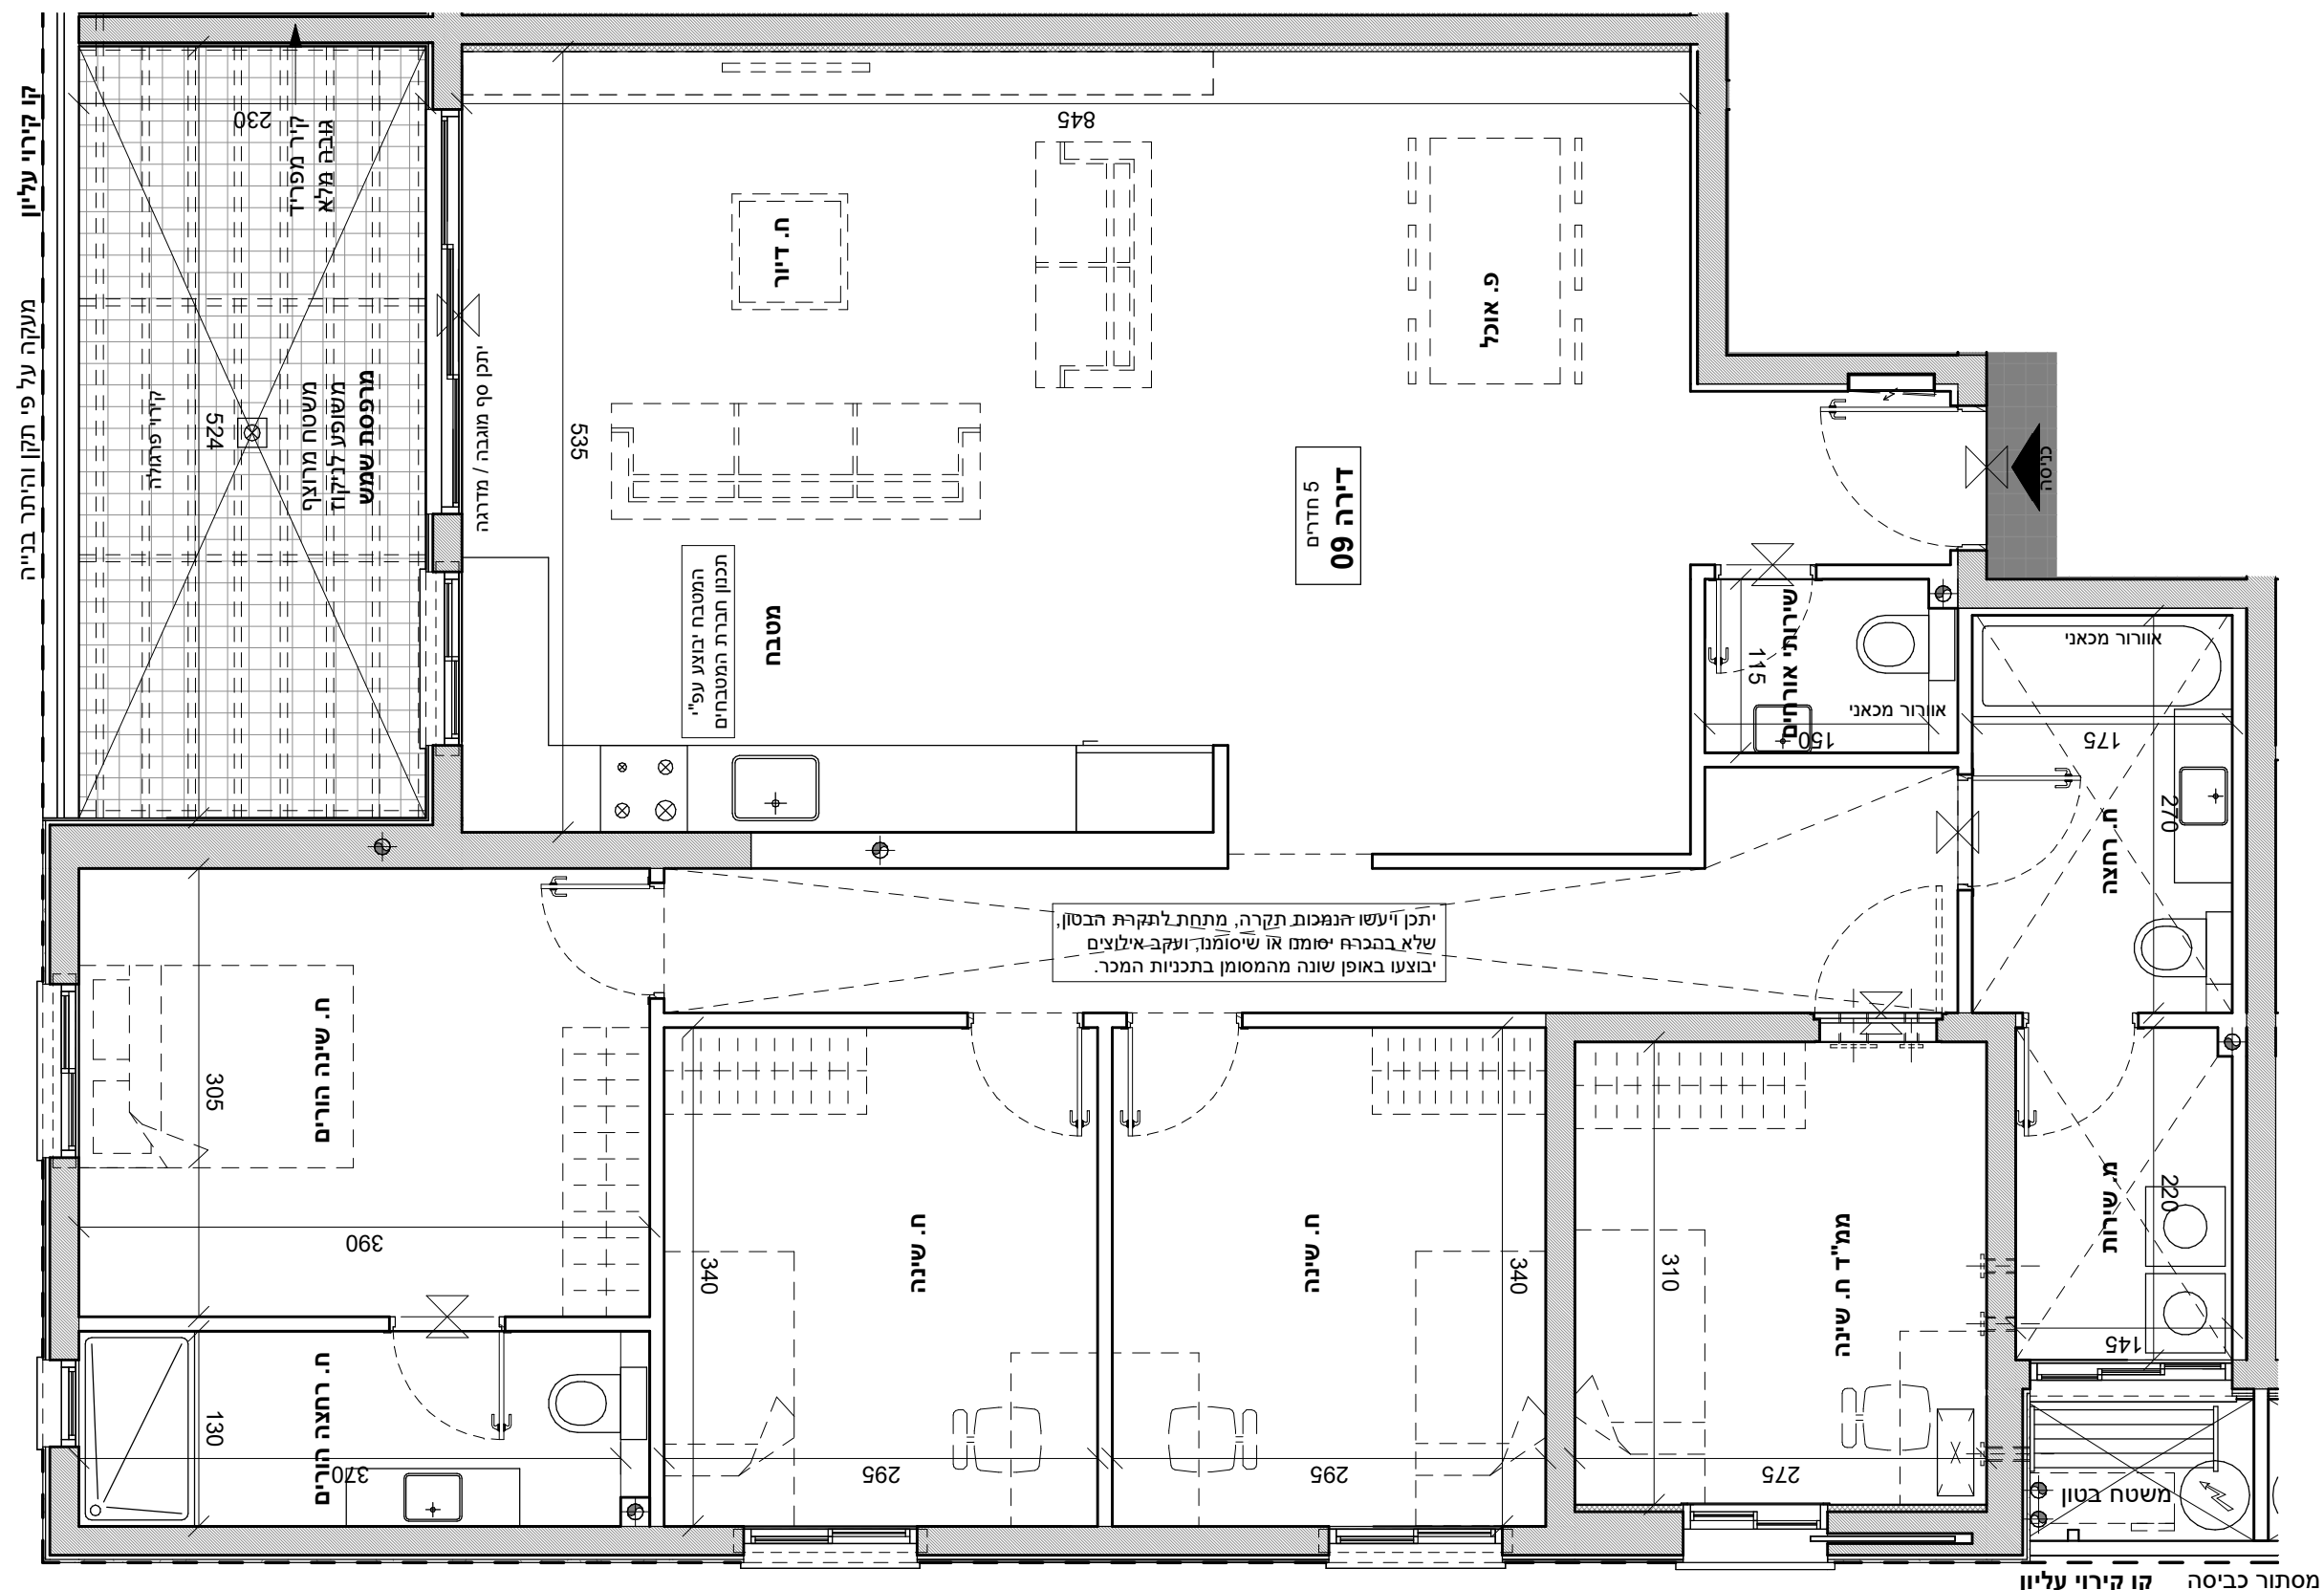

מגרש 204

דירה 9

קומה 2 5 חדרים

הערה: ייתכן שינויים והתאמות בשל דרישות הרשויות, המתכננים והיועצים.  
- הריהוט להמחשה בלבד.  
- כל פריט המסומן בתכניות המכר, אשר איננו מצוין במפורש ובאופן פוזיטיבי במפרט הטכני ו/או בהסכם ונספחיו, סומן לשם המחשה בלבד, והוא איננו מהווה חלק מהמכר ואינו כלול בתמורה.  
- יש לקרוא את התכניות יחד עם הערות ומקרא סימונים המופיעים בדף הערות ובצמוד למפרט מכר.

תכנית העמדה סכמתית

תכנית קומה סכמתית

תת סכמת

ק"מ  
1 : 50

תאריך

18/02/2024

יתכן ויעשו הנמכות תקרה, מתחת לתקרת הבטון, שלא בהכרח יסומנו או שישומנו, ועקב אילוצים בוצעו באופן שונה מהמסומן בתכניות המכר.