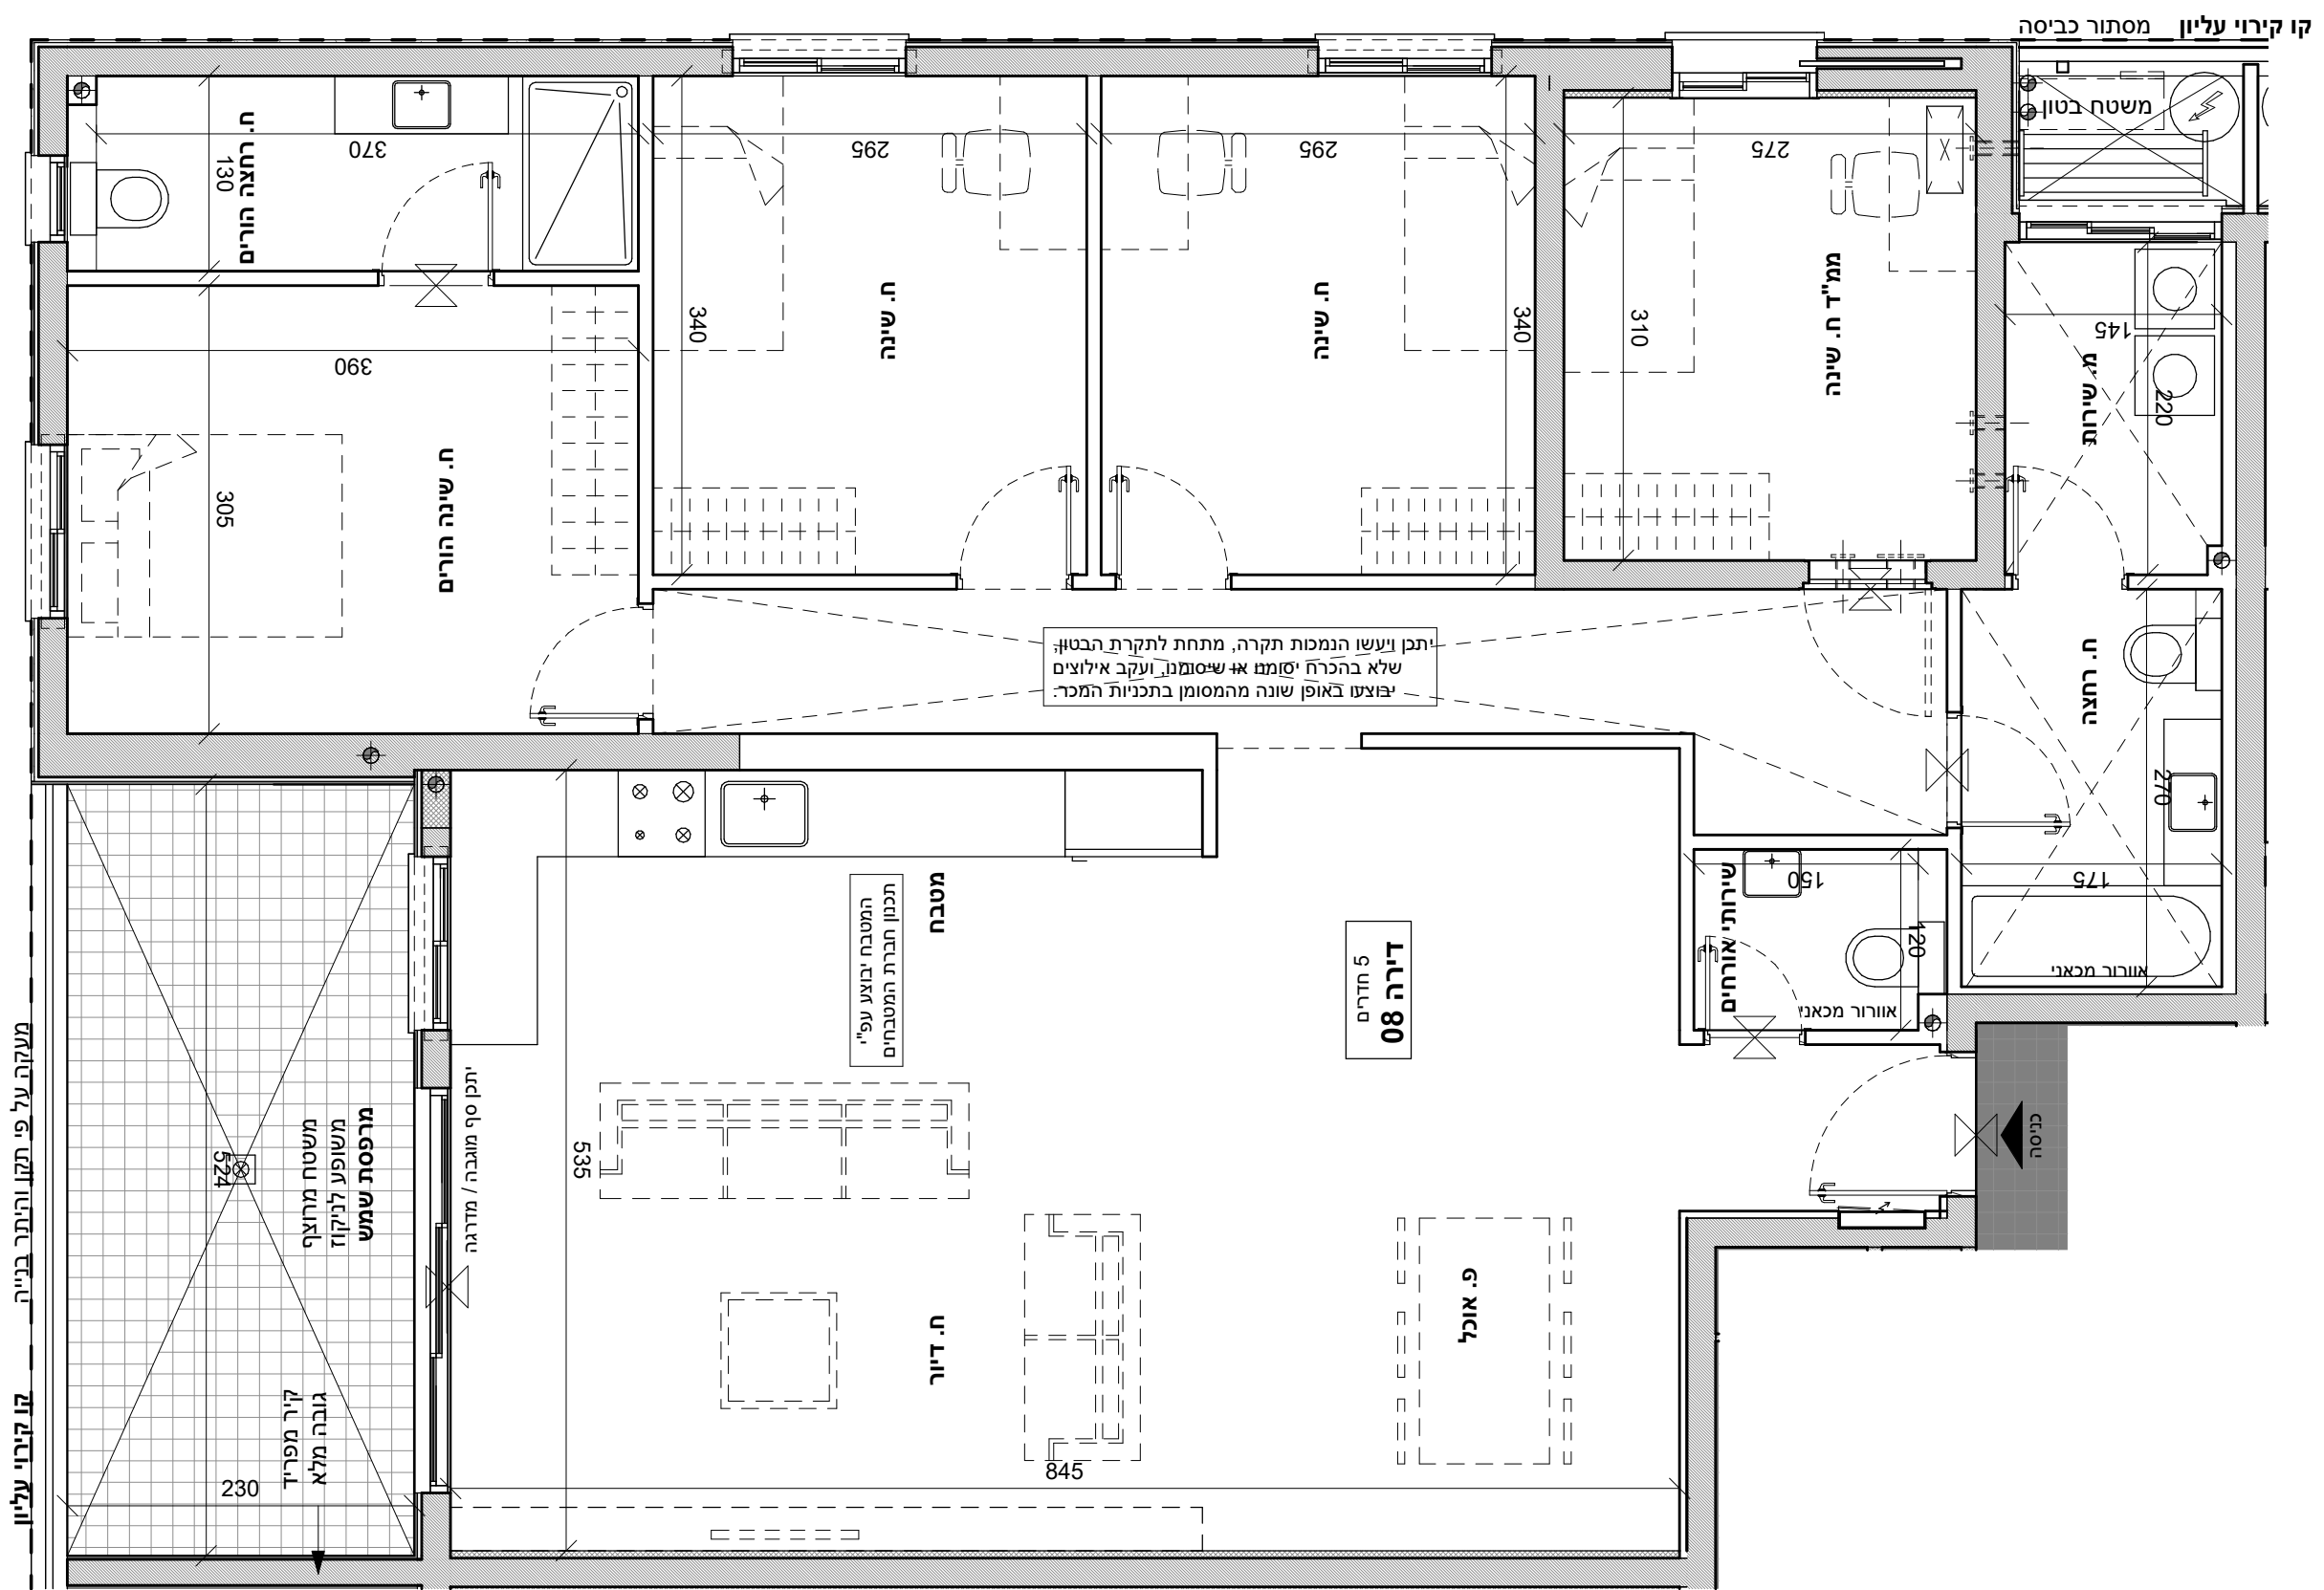

מגרש 204

דירה 8

קומה 1 | **5 חדרים**
הערה:
- ייתכנו שינויים והתאמות בשל דרישות הרשויות, המתכננים והיועצים.
- הריהוט להמחשה בלבד.
- כל פריט המסומן בתכניות המכר, אשר אינו מצוין במפורש ובאופן פוזיטיבי במפרט הטכני /או בהסכם ונספחיו, סומן לשם המחשה בלבד, והוא אינו מהווה חלק מהמכר ואינו כלול בתמורה.
- יש לקרוא את התכניות יחד עם הערות ומקרא סימונים המופיעים בדף הערות ובצמוד למפרט מכר.

תכנית העמדה סכמתית

תכנית קומה סכמתית

גג
3
2
1
קרקע

חתך סכמתי

קב"מ
1 : 50
תאריך
18/02/2024

אין להשתמש בתכנית זו ללא אישור מפורש של אדריכלי התוכנית