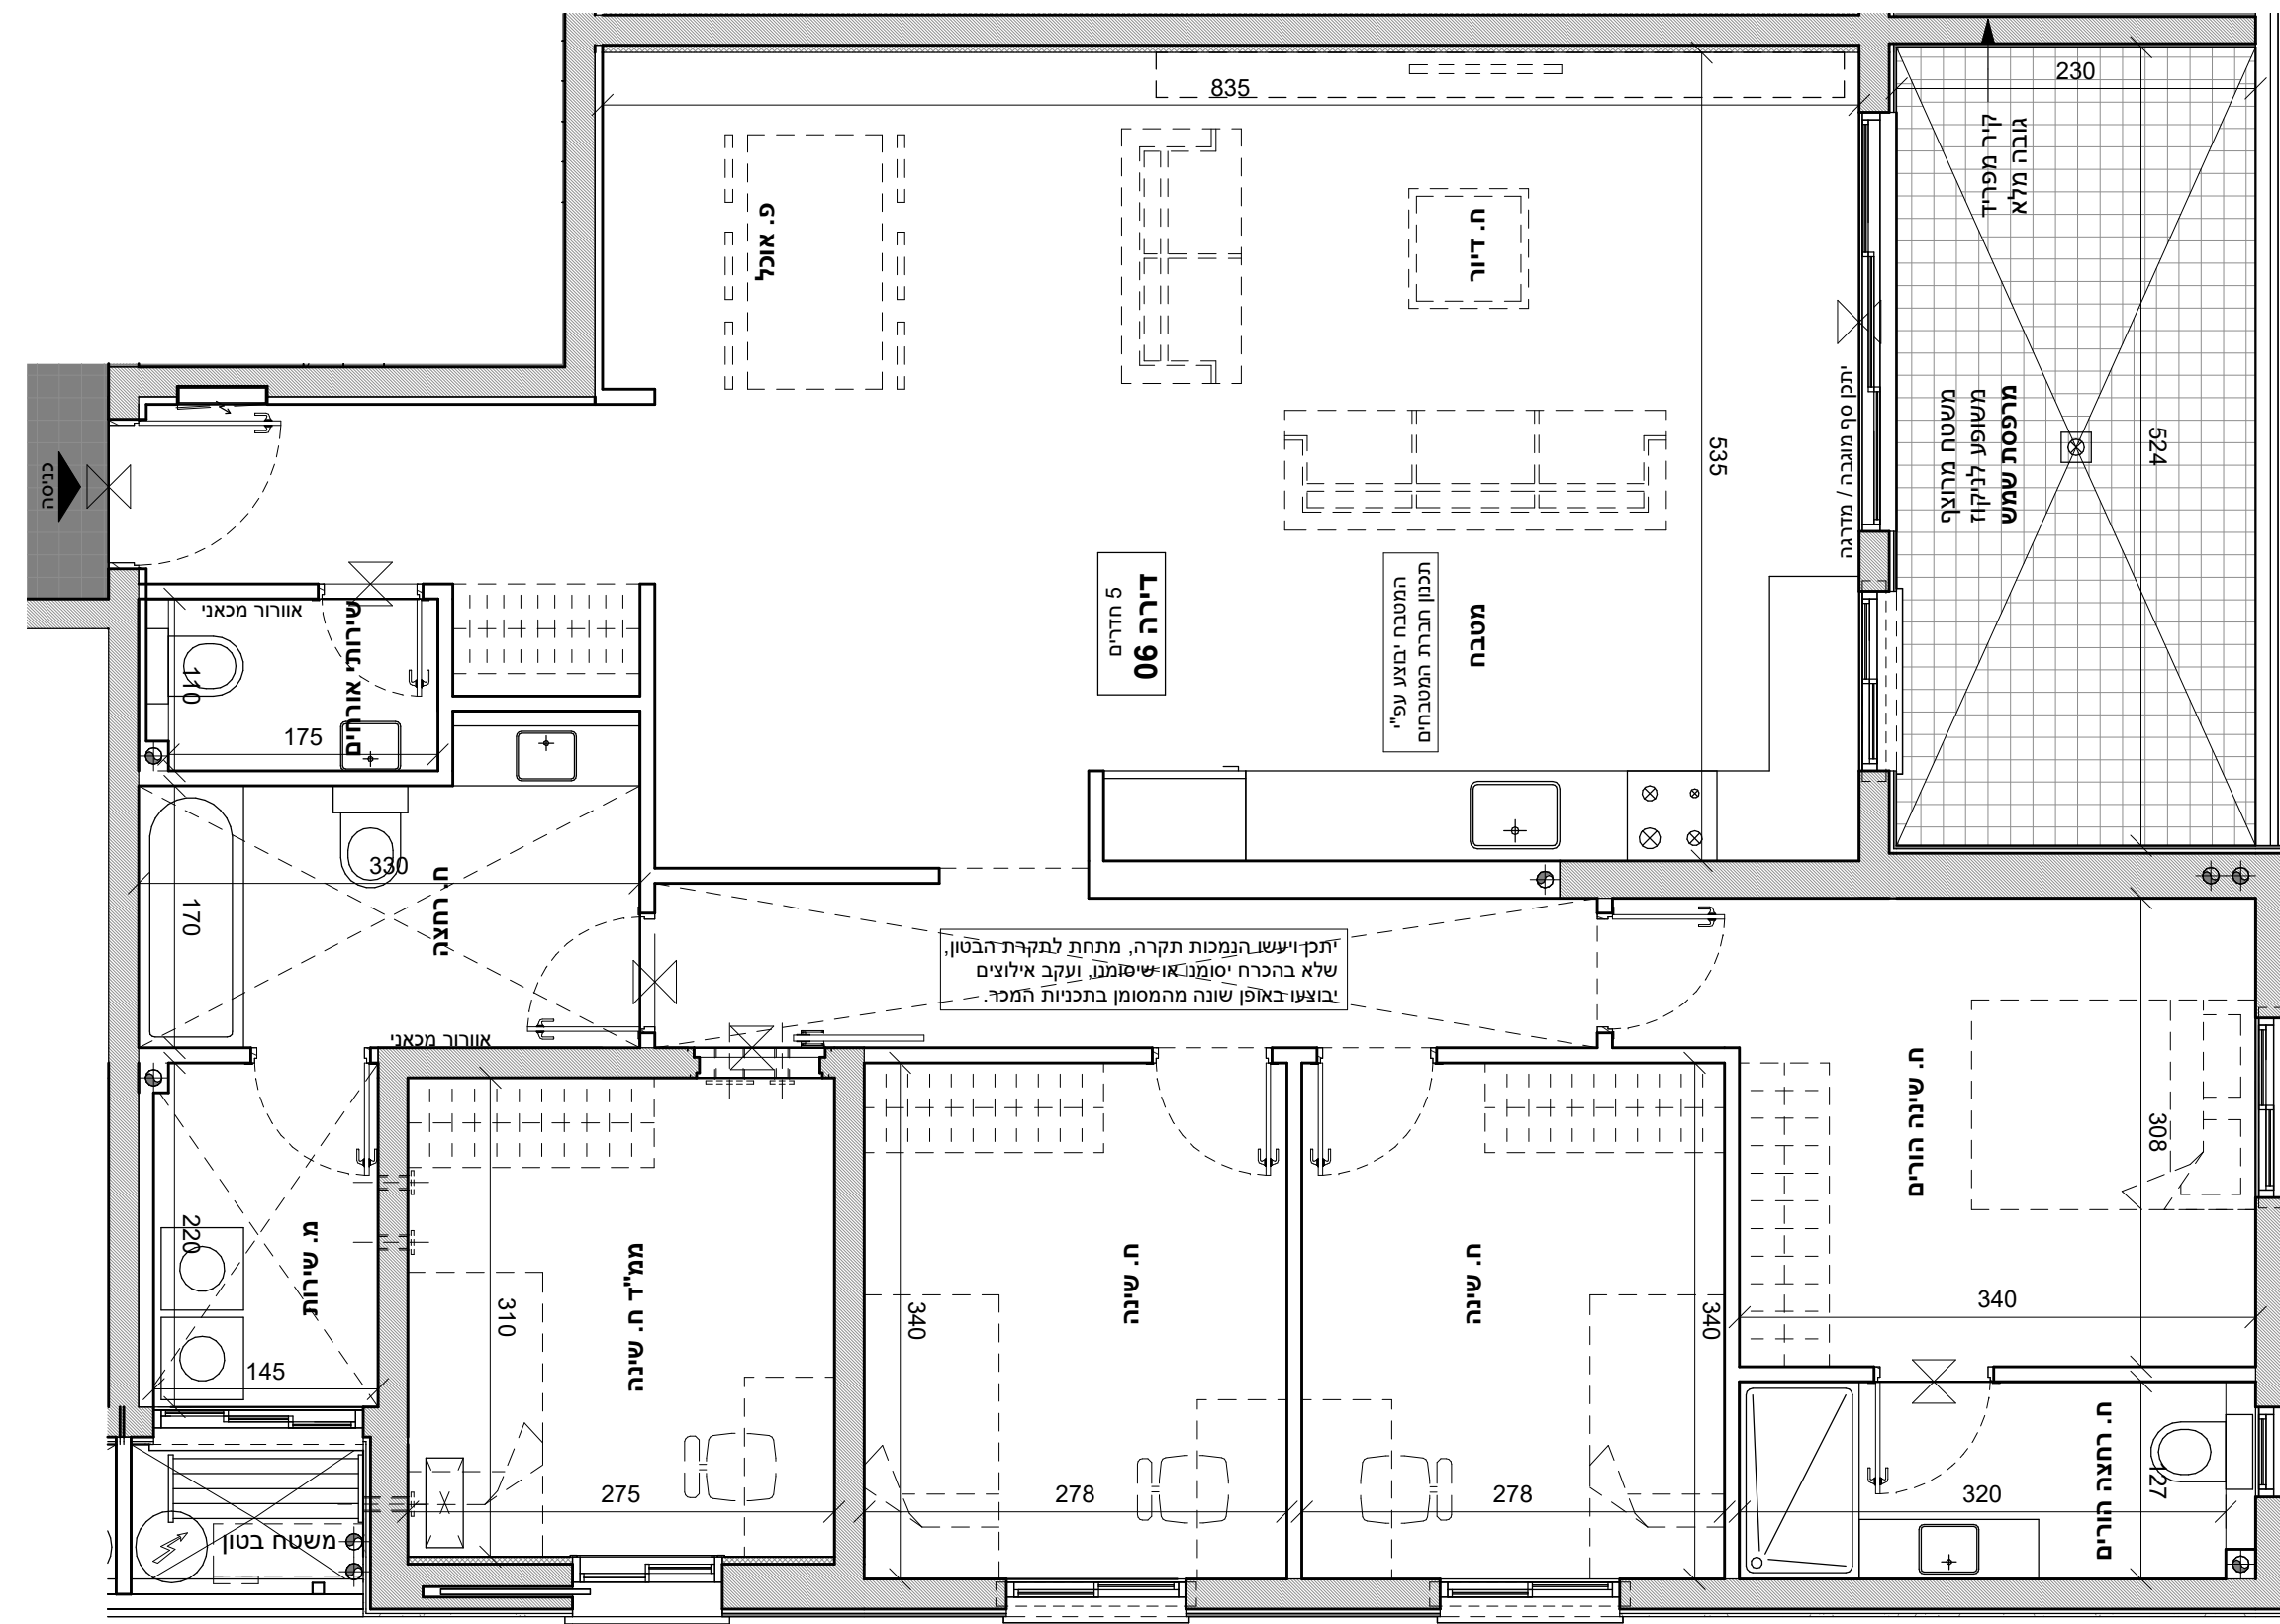

מגרש 204

דירה 6

קומה 1 | 5 חדרים

הערה: ייתכן שינויים והתאמות בשל דרישות הרשויות, המתכננים והיועצים.
- הריהוט להמחשה בלבד.
- כל פריט המסומן בתכניות המכר, אשר איננו מצוין במפורש ובאופן פוזיטיבי במפרט הטכני ו/או בהסכם ונספחיו, סומן לשם המחשה בלבד, והוא איננו מהווה חלק מהמכר ואינו כלול בתמורה.
- יש לקרוא את התכניות יחד עם הערות ומקרא סימונים המופיעים בדף הערות ובצמוד למפרט מכר.

תכנית העמדה סכמתית

תכנית קומה סכמתית

חצר סכמתי

ק"מ
1 : 50
תאריך
18/02/2024

מערב
צפון
דרום
מזרח

קו קירוי עליון
מעקה עץ פי.פי.לניו רחית בנייה

מספור כביסה
קו קירוי עליון