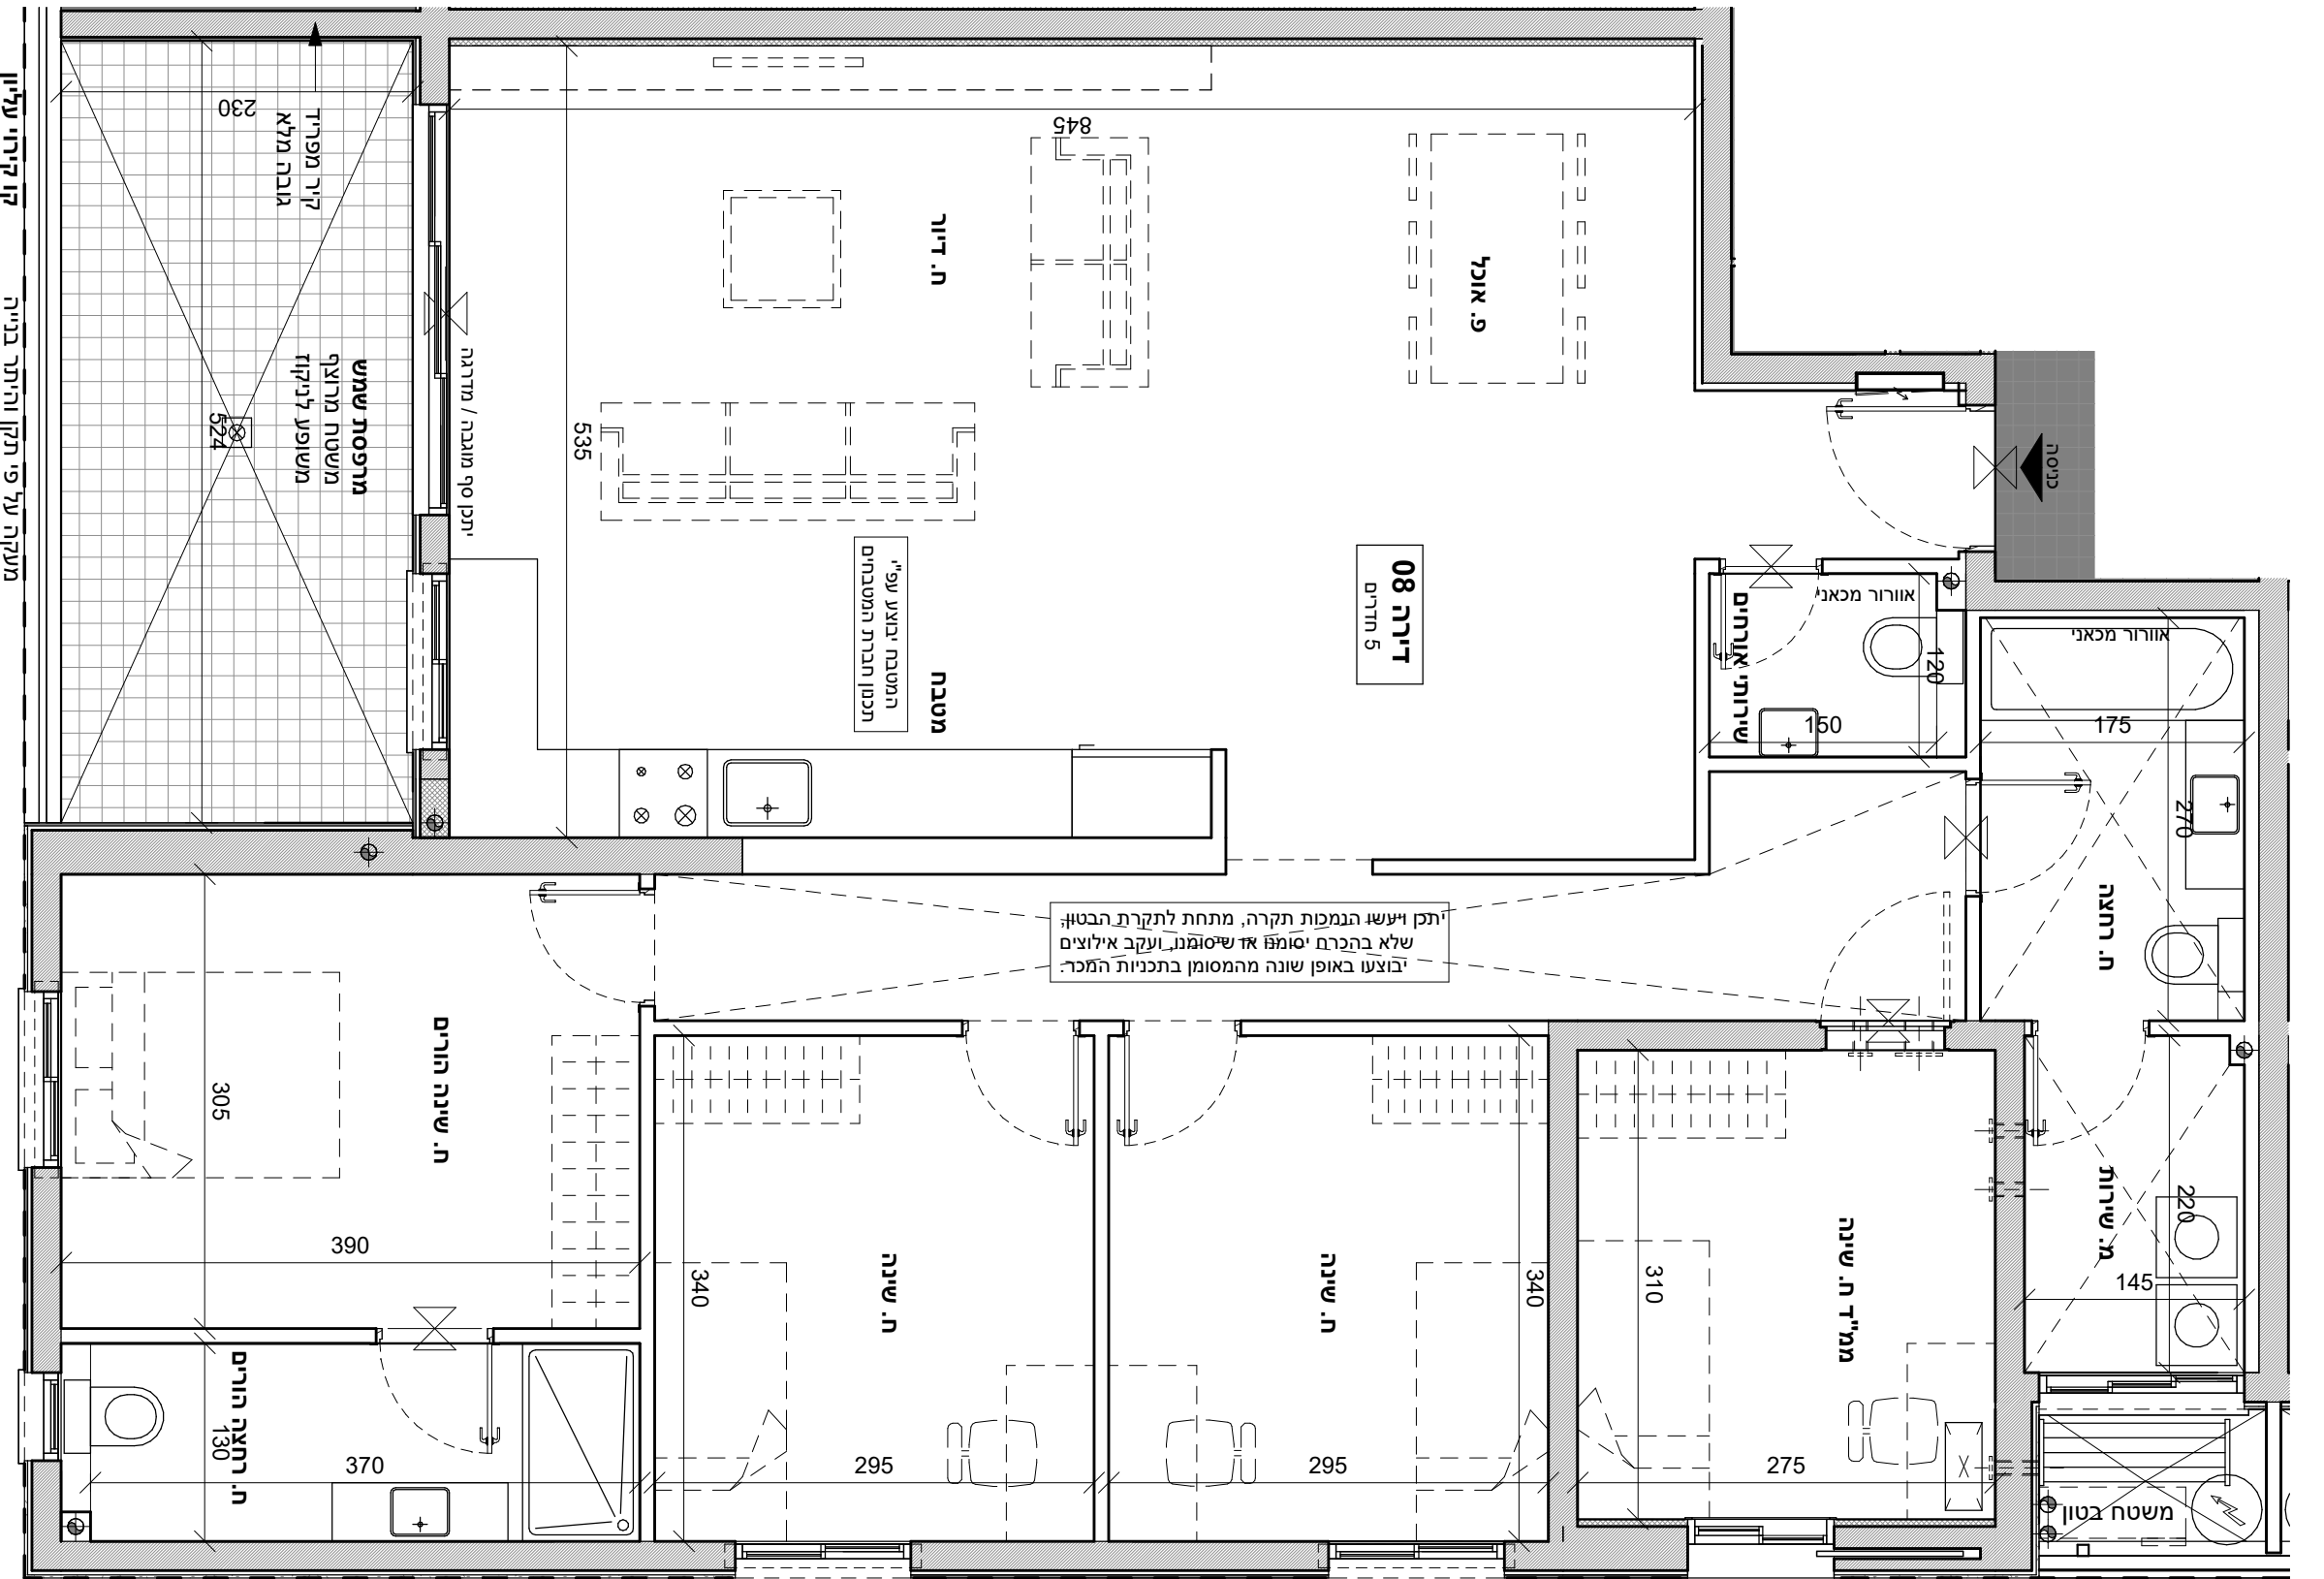

מגרש 203

דירה 8

קומה 1 / **5 חדרים**
היתרון
- ייתכן שינויים והתאמות בשל דרישות הרשויות, המתכננים והיועצים.
- הריהוט להמחשה בלבד.
- כל פריט המסומן בתכניות המכר, אשר איננו מצוין במפורש ובאופן פוזיטיבי במפרט הטכני ו/או בהסכם ונספחיו, סומן לשם המחשה בלבד, והוא איננו מהווה חלק מהמכר ואינו כלול בתמורה.
- יש לקרוא את התכניות יחד עם הערות ומקרא סימונים המופיעים בדף הערות ובצמוד למפרט מכר.

תכנית העמדה סכמתית

תכנית קומה סכמתית

חצר סכמתי

קב"מ
1 : 50
תאריך
18/02/2024

קו קירוי עליון מסתור כביסה

קו קירוי עליון
מעקה על פי תקן והיתר בנייה