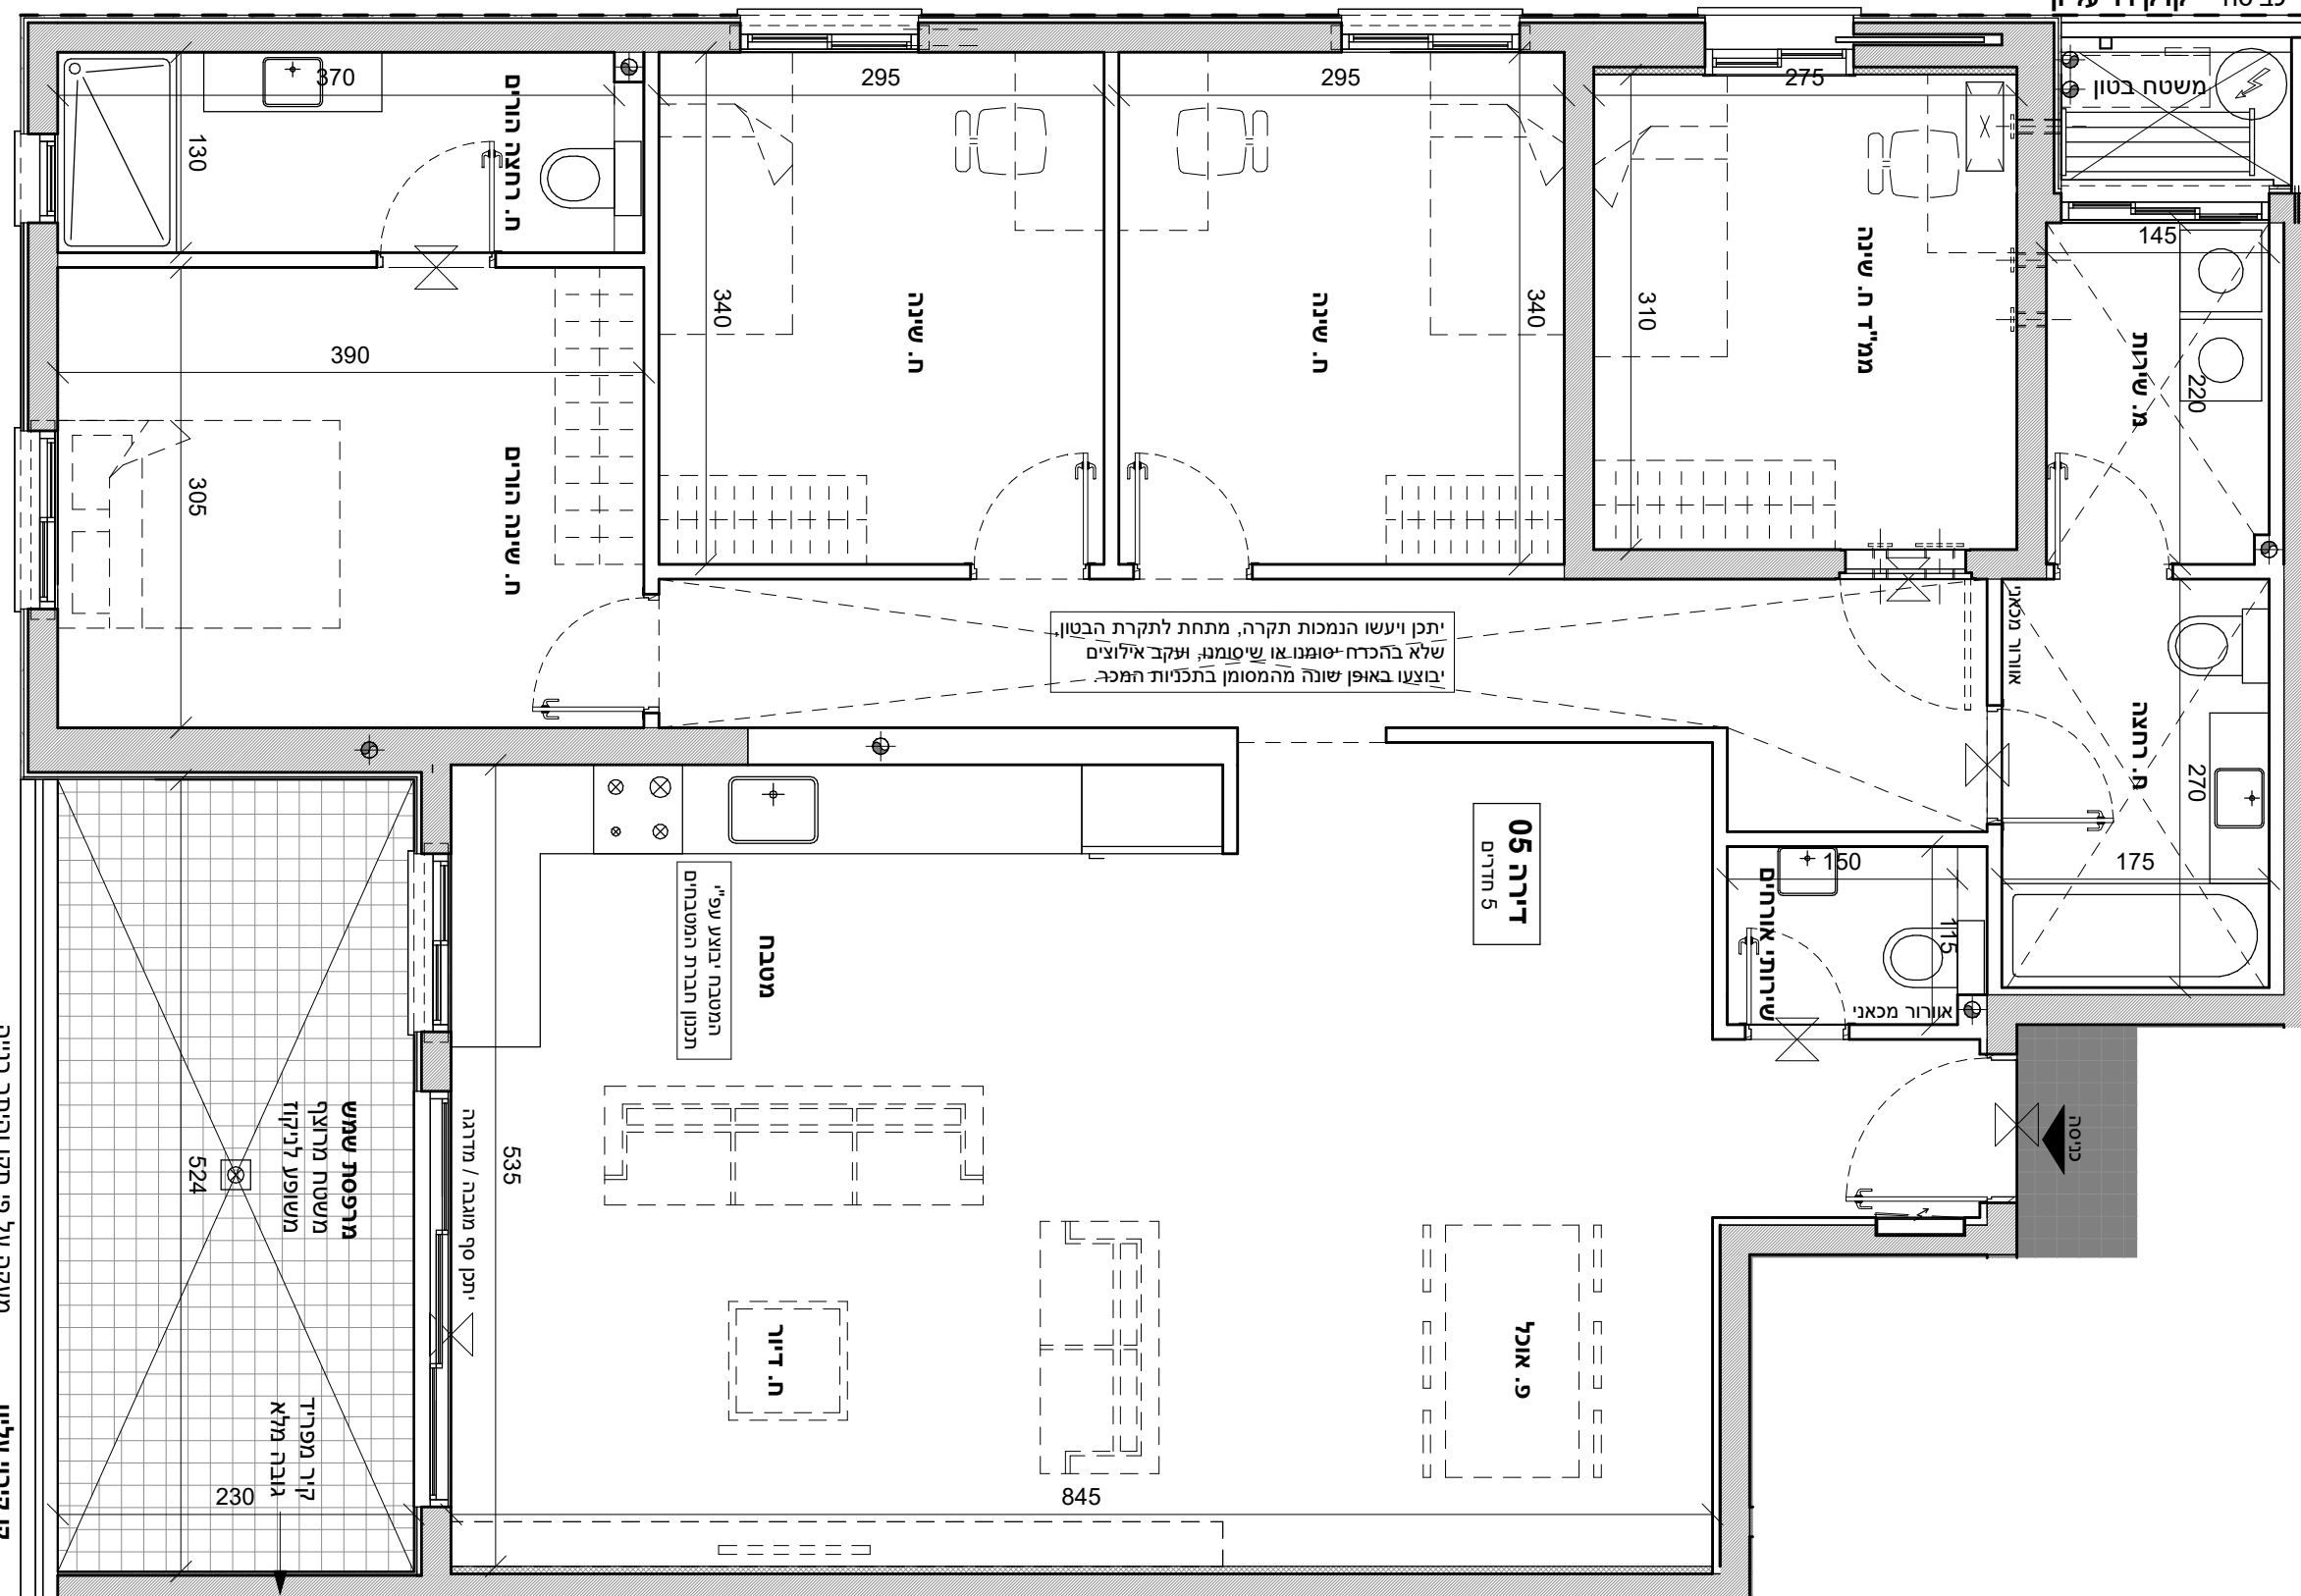

מגרש 203

דירה 5

קומה 1 5 חדרים

העלות - ייתכן שינויים והתאמות בשל דרישות הרשויות, המתכננים והיועצים.  
- הריהוט להמחשה בלבד.  
- כל פריט המסומן בתכניות המכר, אשר אינו מצוין במפורש ובאופן פוזיטיבי במפרט הטכני ו/או בהסכם ונספחיו, סומן לשם המחשה בלבד, והוא אינו מהווה חלק מהמכר ואינו כלול בתמורה.  
- יש לקרוא את התכניות יחד עם הערות ומקרא סימונים המופיעים בדף הערות ובצמוד למפרט מכר.

תכנית העמדה סכמתית

תכנית קומה סכמתית

חתך סכמתי

ק"מ  
1 : 50  
תאריך  
18/02/2024

מסתור כביסה קו קירוי עליון

מעקה על פי תקן והיתר בנייה  
קו קירוי עליון