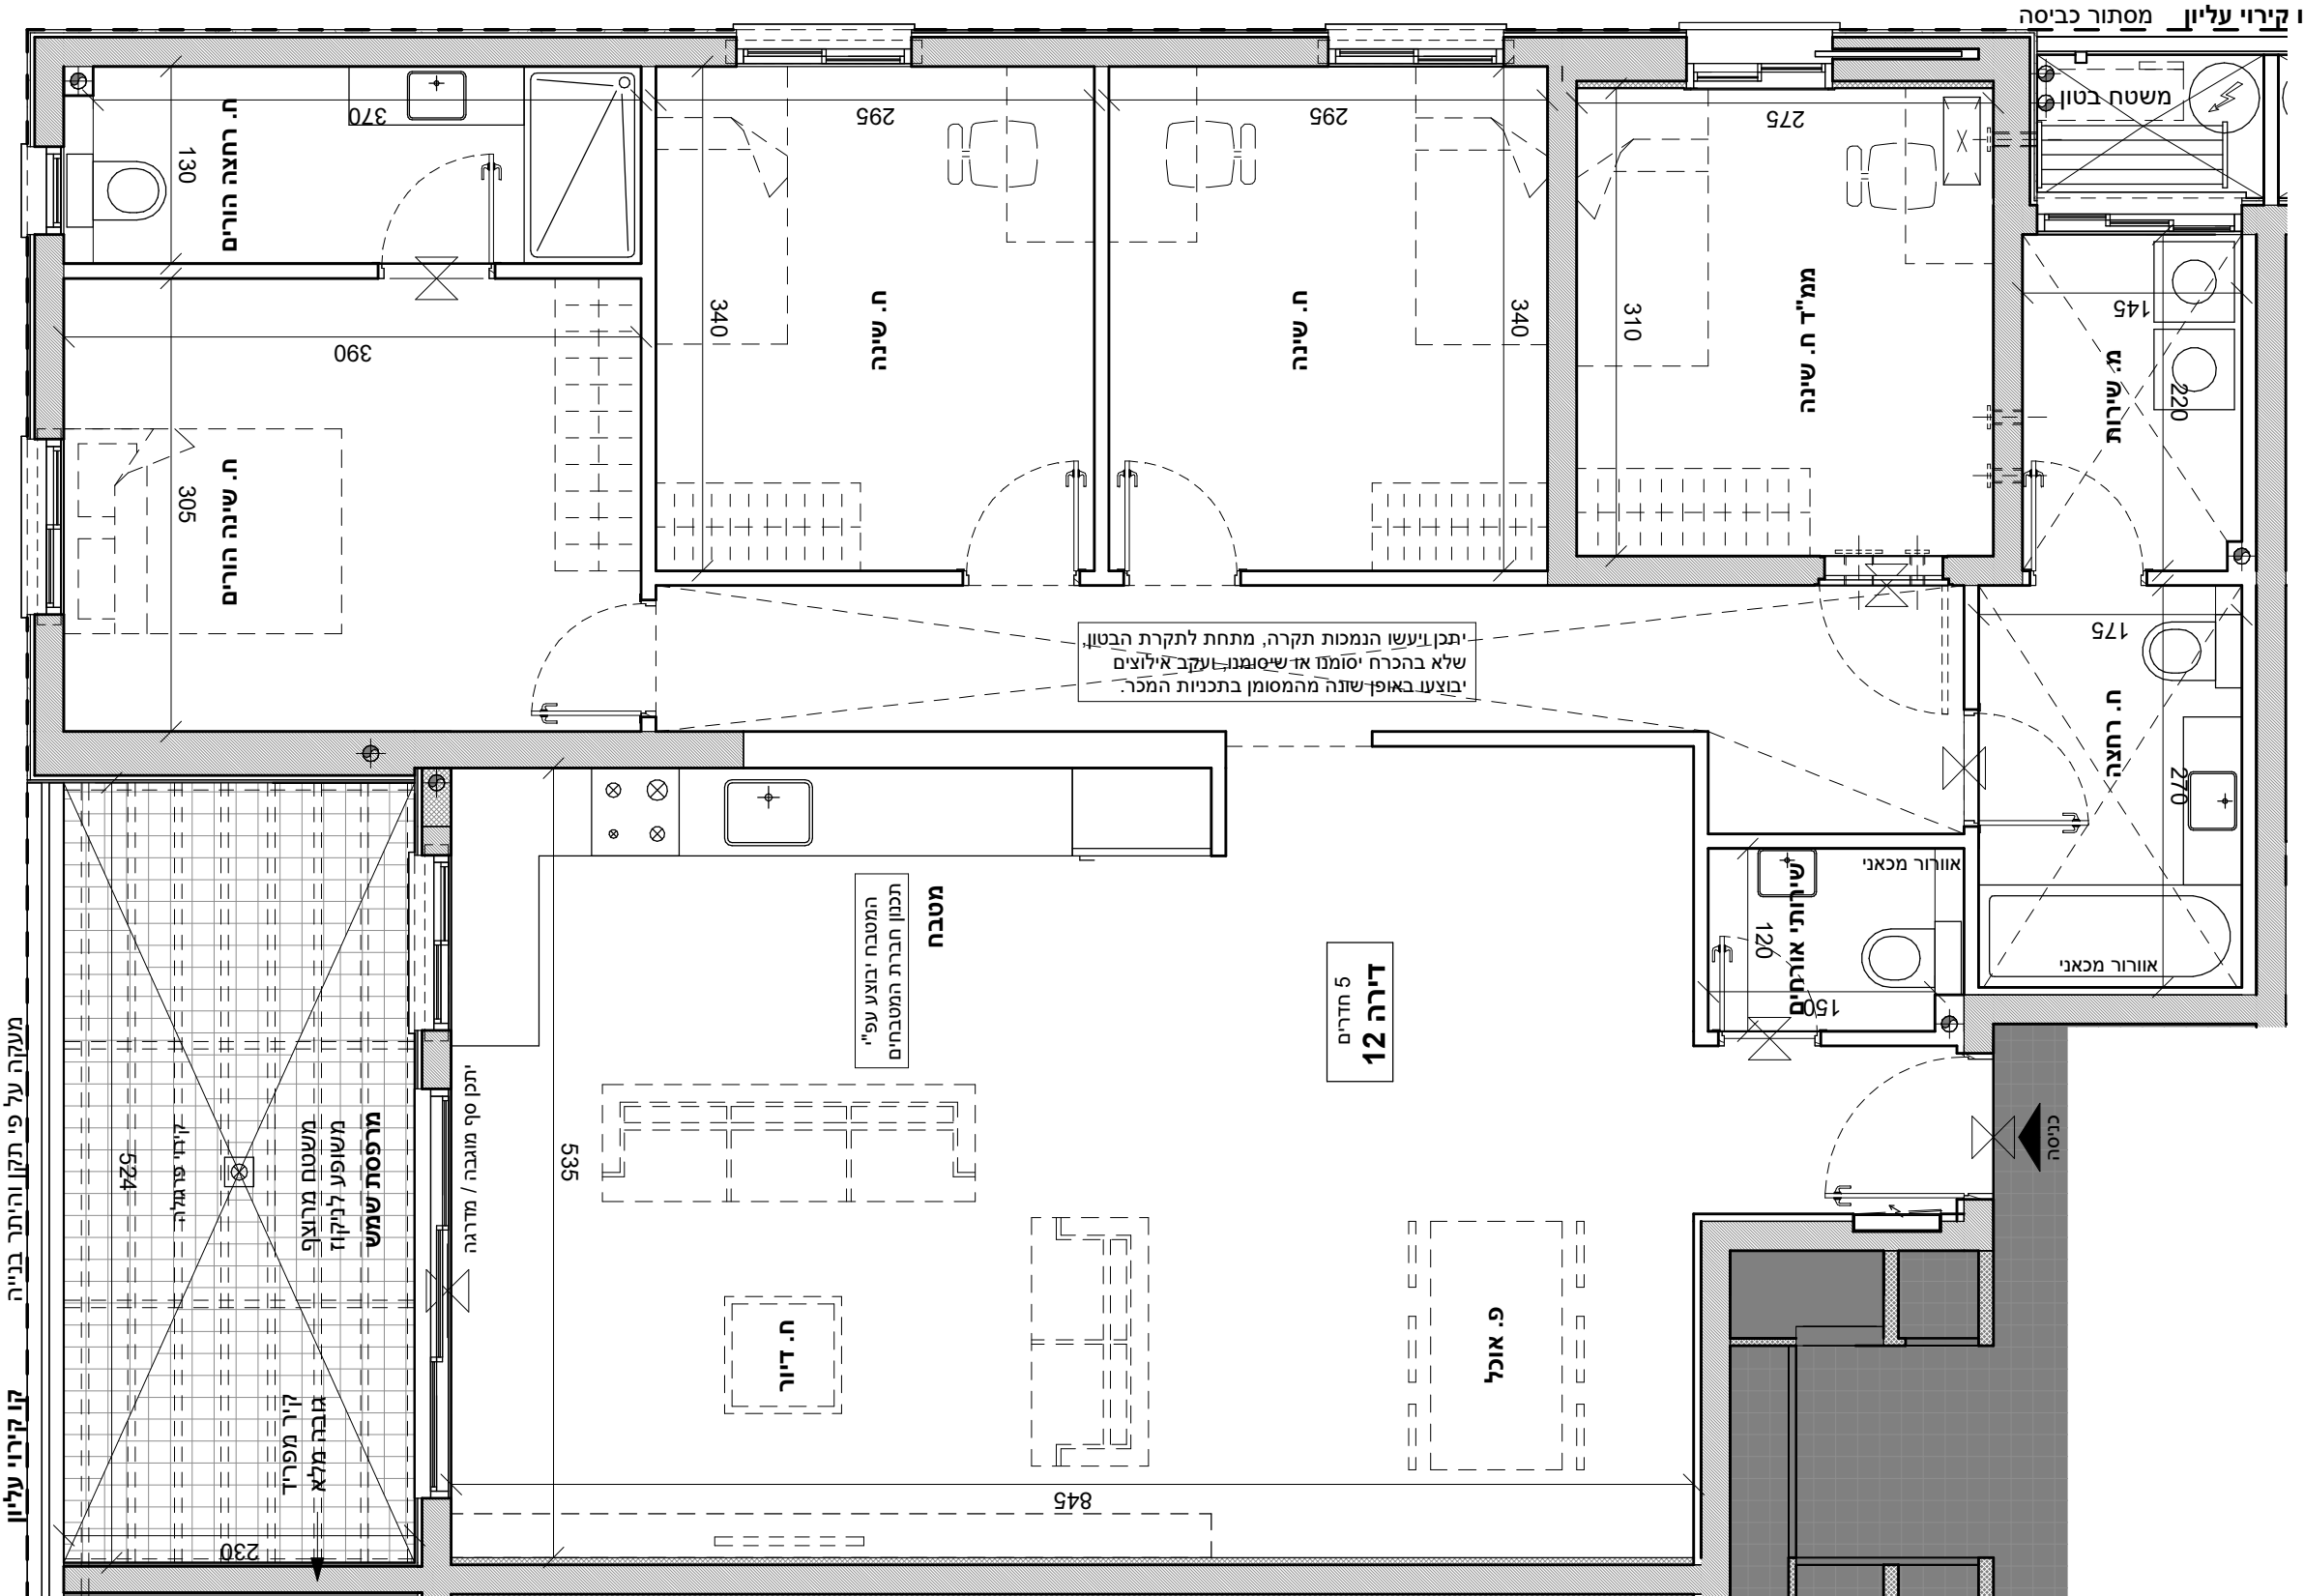

מגרש 202

דירה 12

קומה 2 | 5 חדרים

הערות:
- ייתכן שינויים והתאמות בשל דרישות הרשויות, המתכננים והיועצים.
- הריהוט להמחשה בלבד.
- כל פריט המסומן בתכניות המכר, אשר איננו מצוין במפורש ובאופן פוזיטיבי במפרט הטכני ו/או בהסכם ונספחיו, סומן לשם המחשה בלבד, והוא איננו מהווה חלק מהמכר ואינו כלול בתמורה.
- יש לקרוא את התכניות יחד עם הערות ומקרא סימונים המופיעים בדף הערות ובצמוד למפרט מכר.

תכנית העמדה סכמתית

תכנית קומה סכמתית

גג 3
2
1
קרקע

חתך סכמתי

ק"מ 1 : 50
תאריך 18/02/2024

היחיד שתיאר ולקח יף יחיד השלמת
היחיד יורגל על