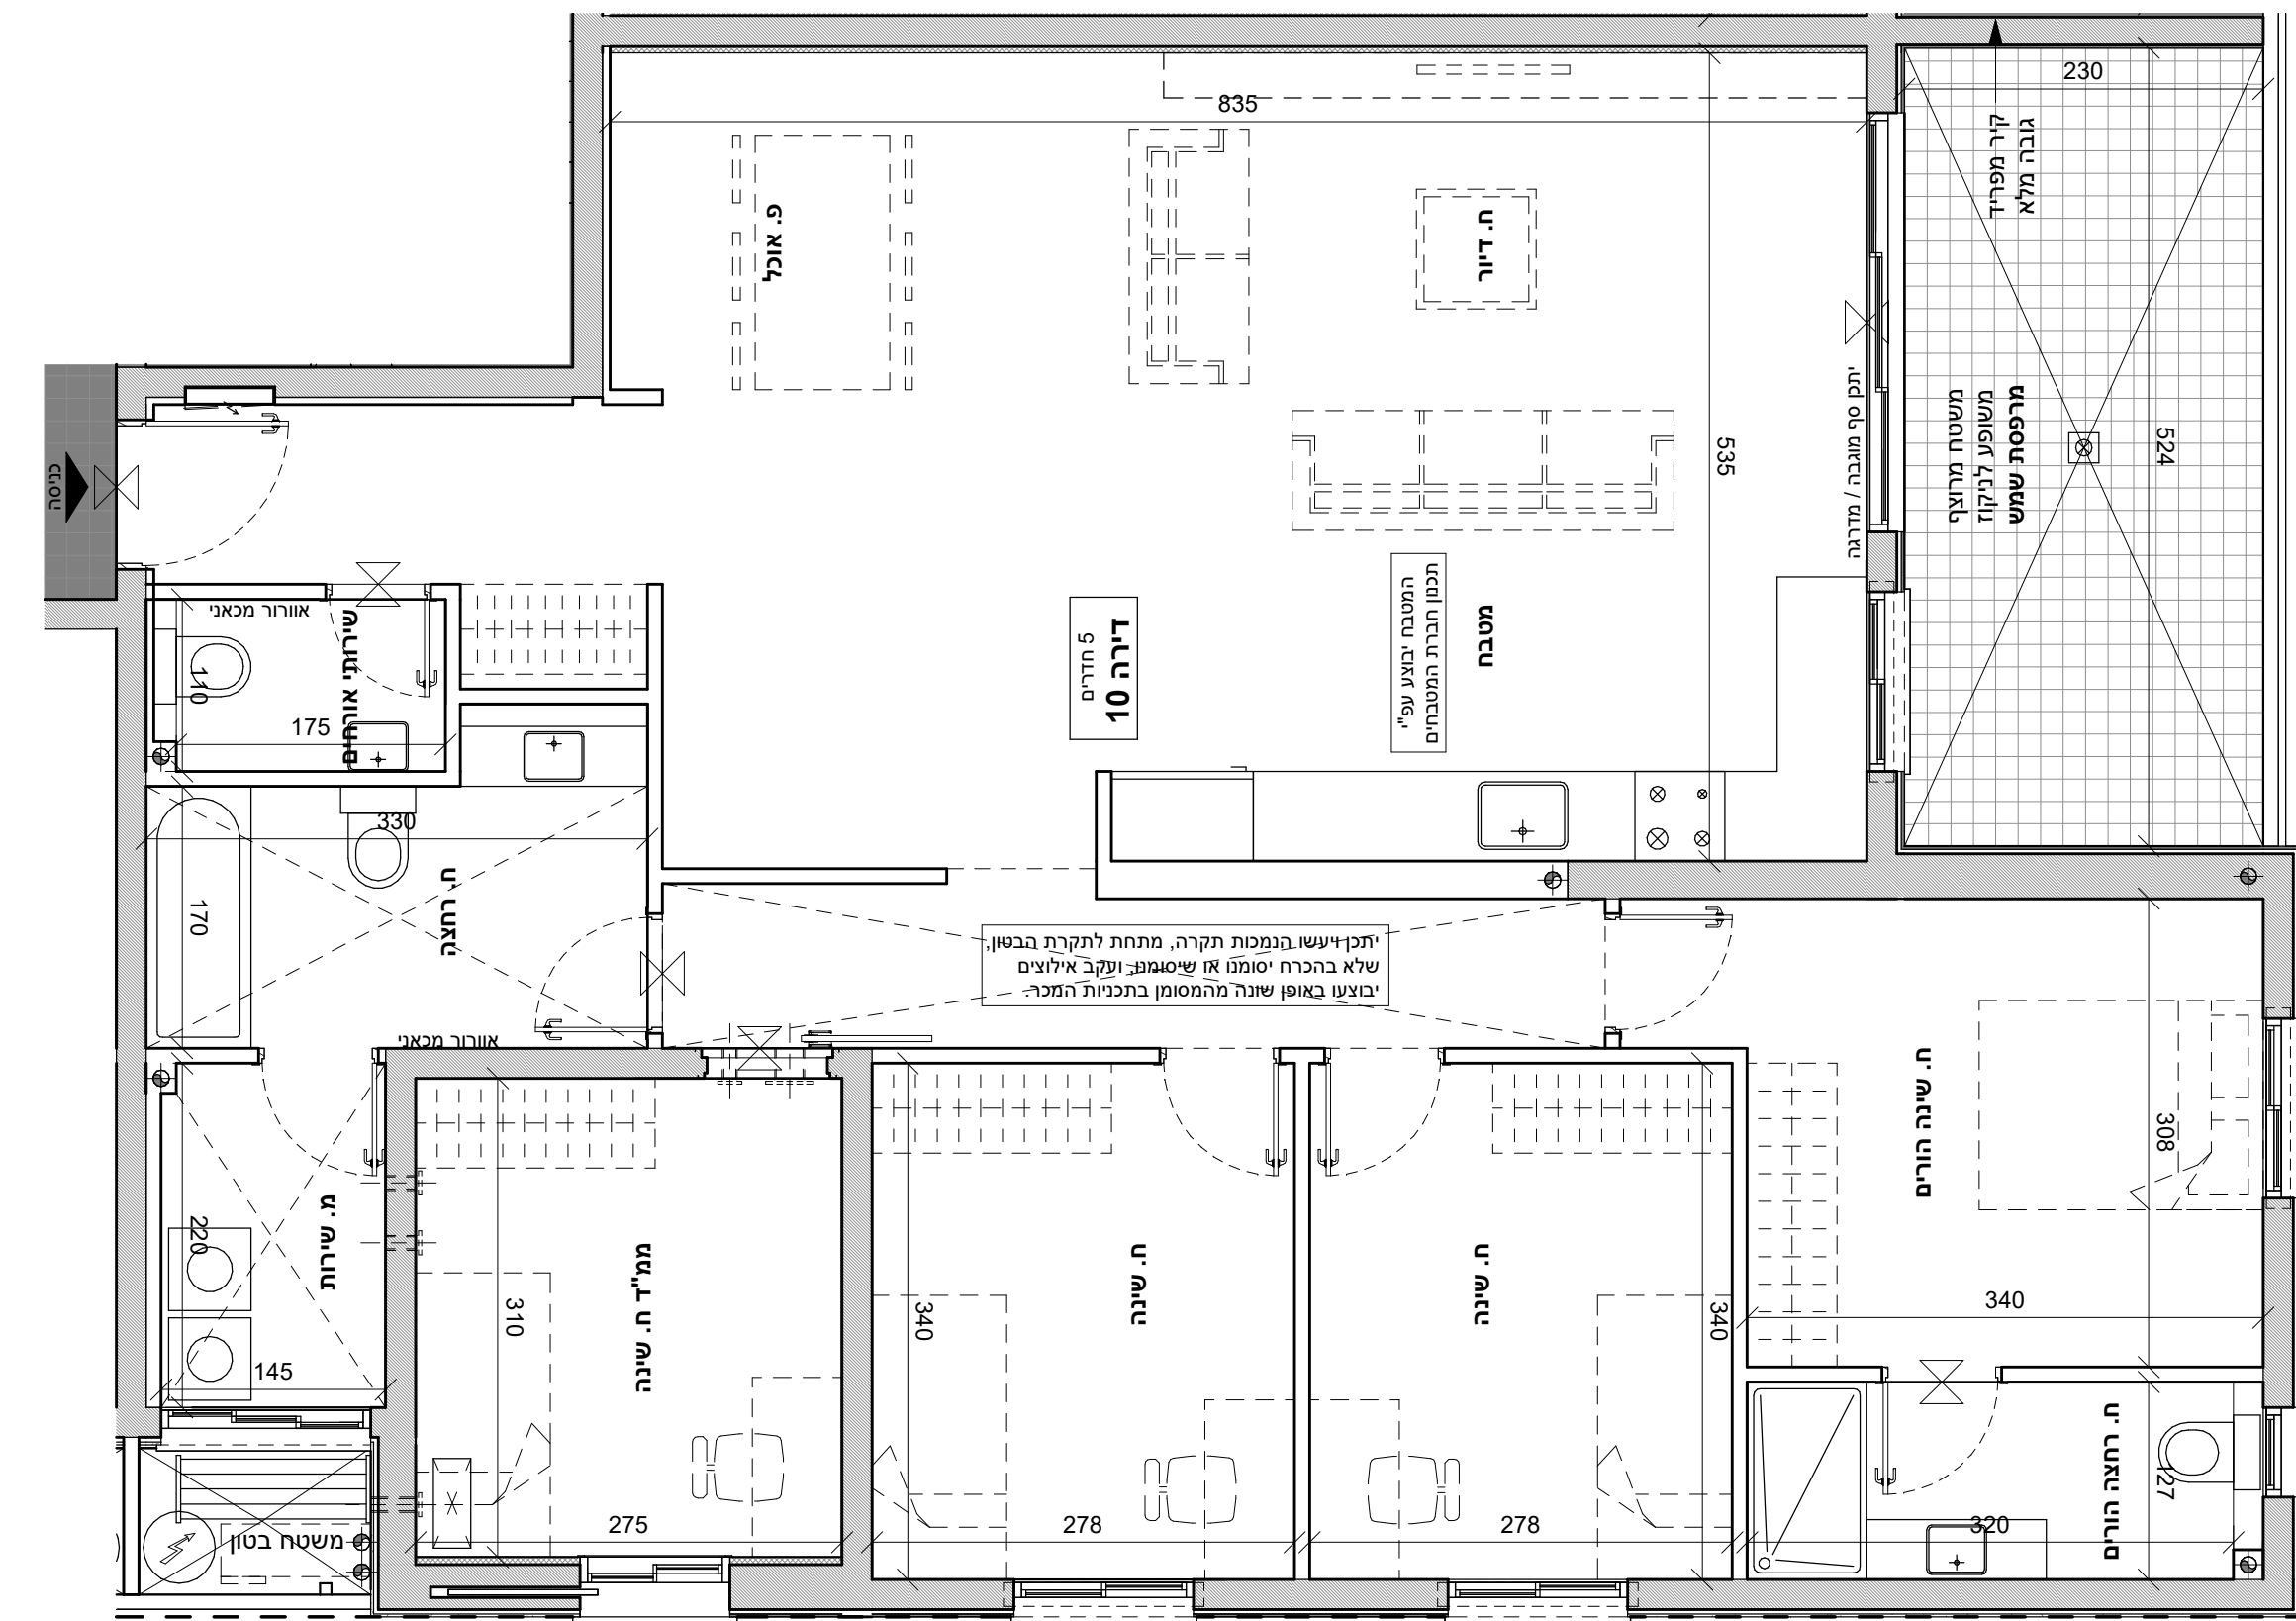

מגרש 202

דירה 10

קומה 2 | 5 חדרים

הערות:
- ייתכן שינויים והתאמות בשל דרישות הרשויות, המתכננים והיועצים.
- הריהוט להמחשה בלבד.
- כל פריט המסומן בתכניות המכר, אשר אינו מצוין במפורש ובאופן פוזיטיבי במפרט הטכני ו/או בהסכם ונספחיו, סומן לשם המחשה בלבד, והוא אינו מהווה חלק מהמכר ואינו כלול בתמורה.
- יש לקרוא את התכניות יחד עם הערות ומקרא סימונים המופיעים בדף הערות ובצמוד למפרט מכר.

תכנית העמדה סכמתית

תכנית קומה סכמתית

חצר סכמתית

קב"מ
1 : 50
תאריך
18/02/2024

מסתור כביסה קו קירוי עליון

0 1:50 2.5m