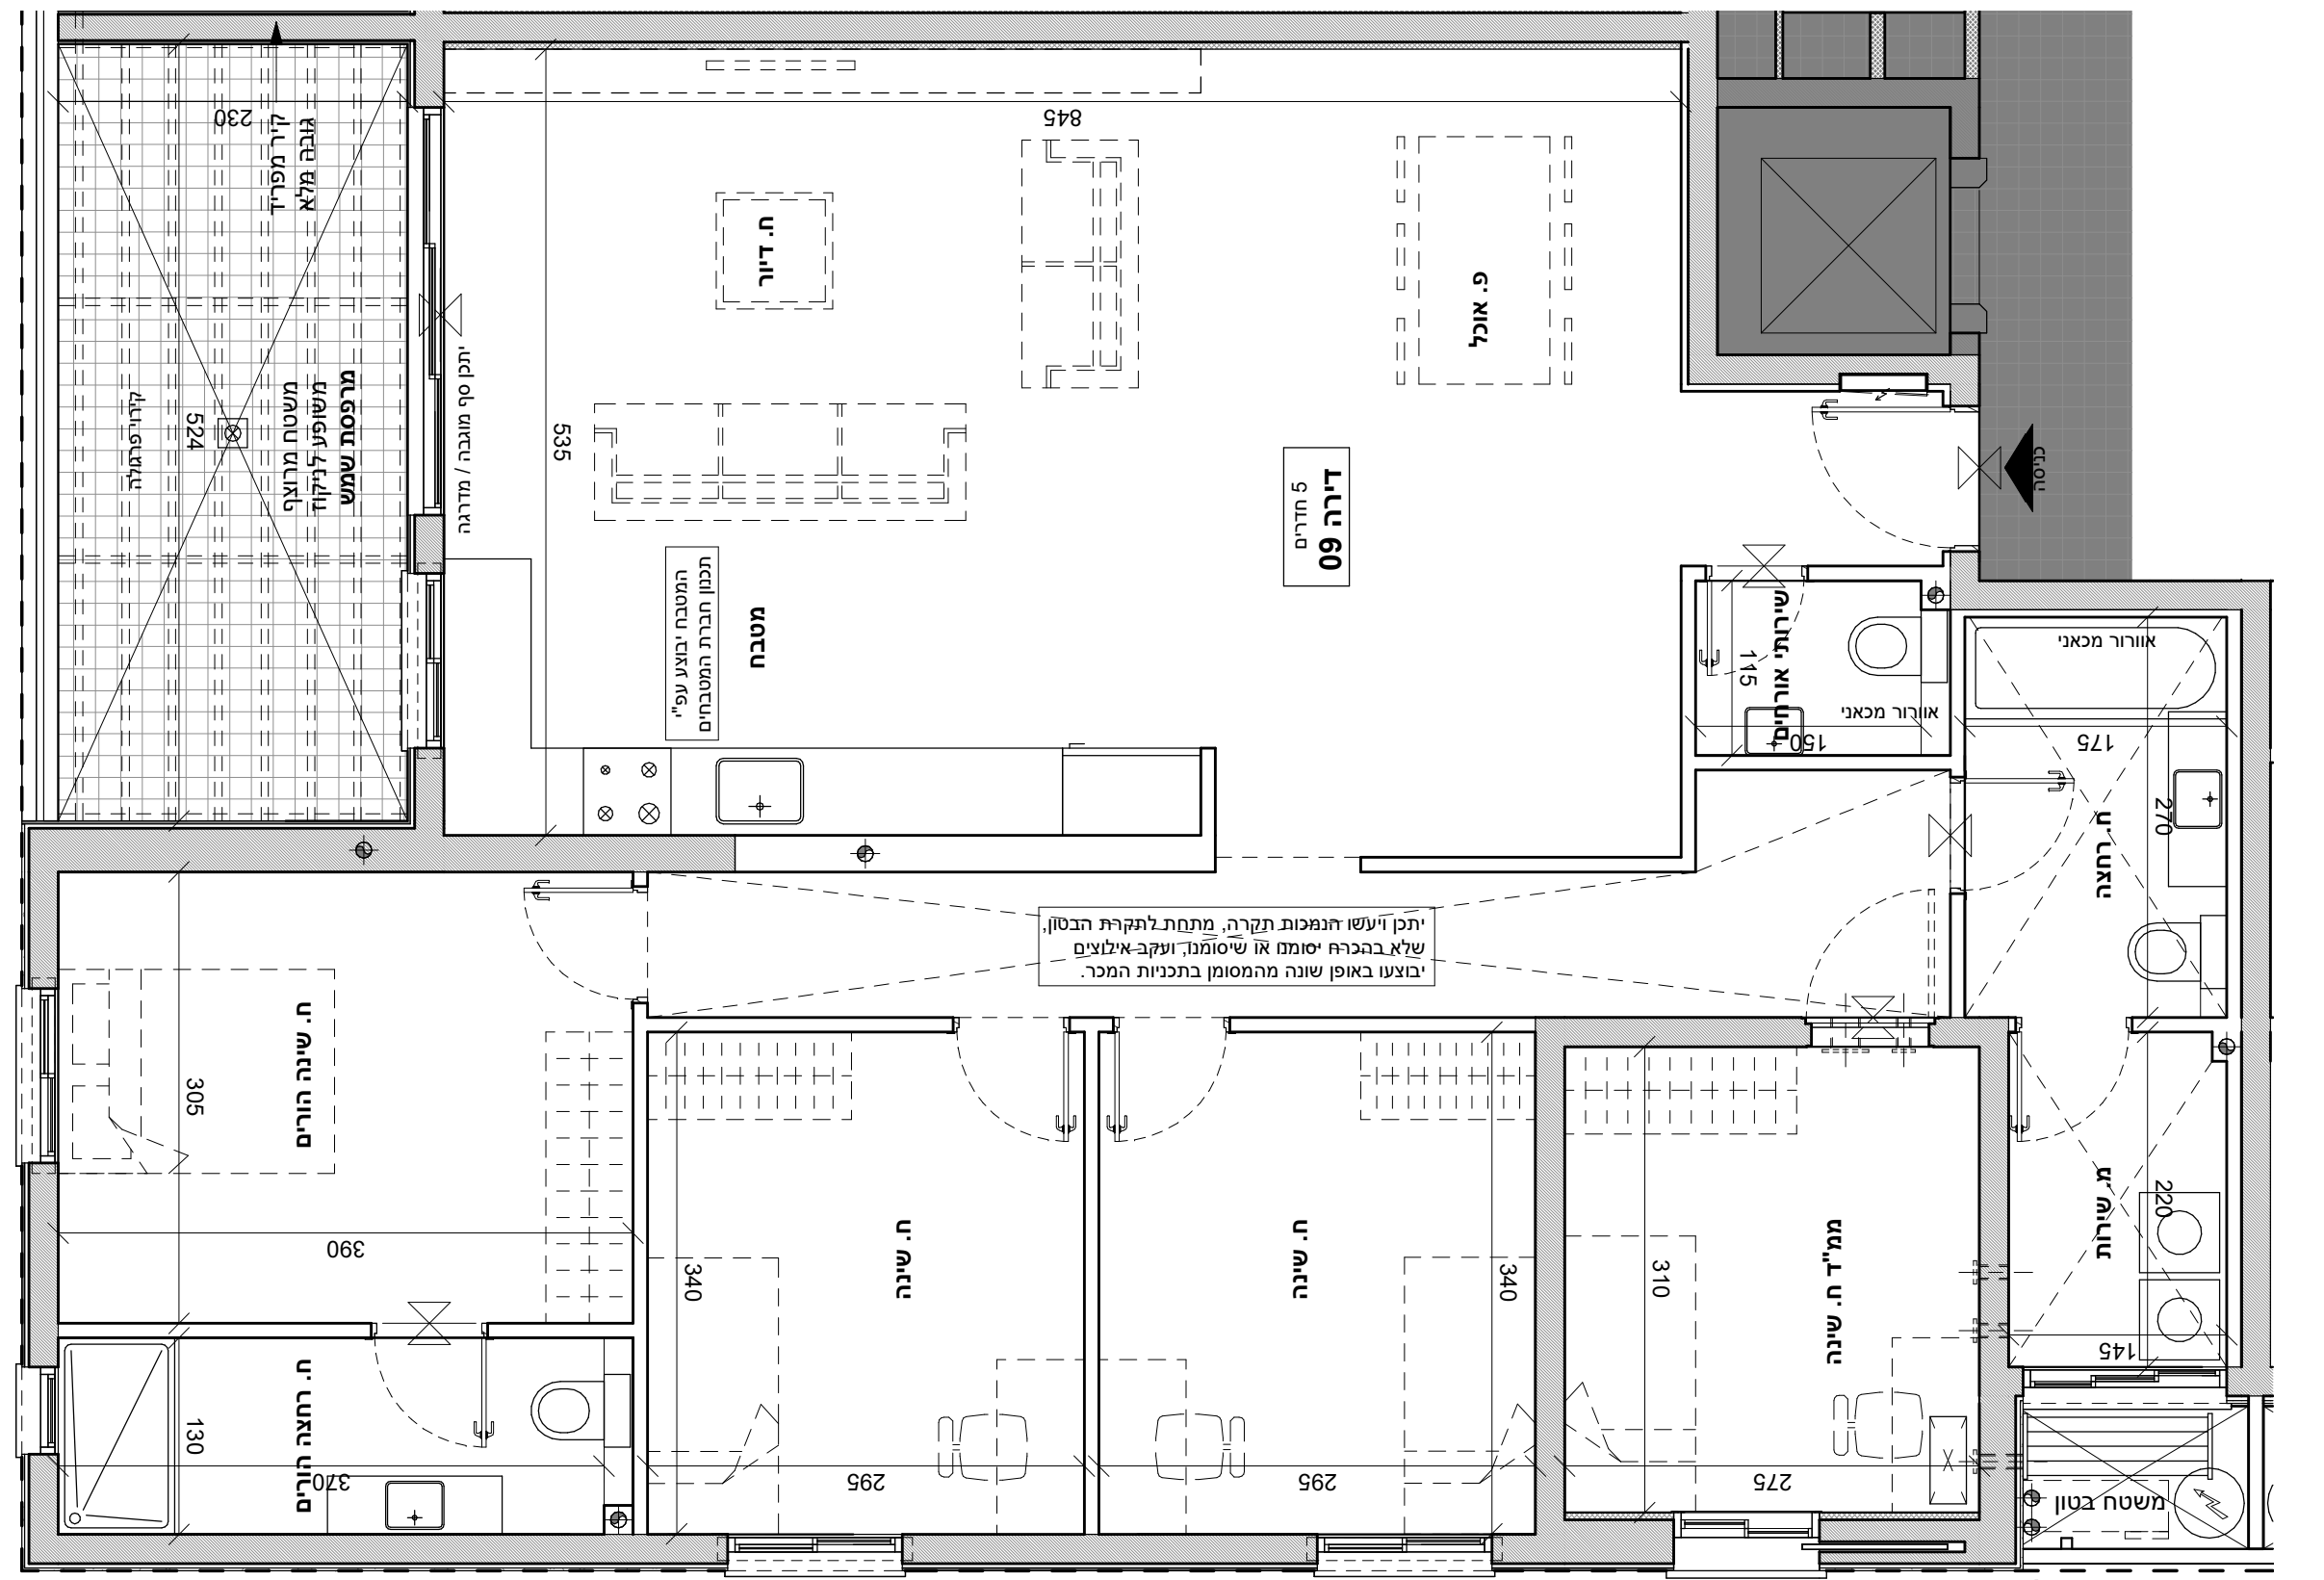

מגרש 202

דירה 9

5 חדרים

קומה 2

הערות:
- ייתכן שינויים והתאמות בשל דרישות הרשויות, המתכננים והיועצים.
- הריהוט להמחשה בלבד.
- כל פריט המסומן בתכניות המכר, אשר איננו מצוין במפורש ובאופן פוזיטיבי במפרט הטכני ו/או בהסכם ונספחיו, סומן לשם המחשה בלבד, והוא איננו מהווה חלק מהמכר ואינו כלול בתמורה.
- יש לקרוא את התכניות יחד עם הערות ומקרא סימונים המופיעים בדף הערות ובצמוד למפרט מכר.

תכנית העמדה סכמטית

תכנית קומה סכמטית

תשרי סכמתי

ק"מ
1 : 50
תאריך
18/02/2024

מסתור כביסה קו קירוי עליון