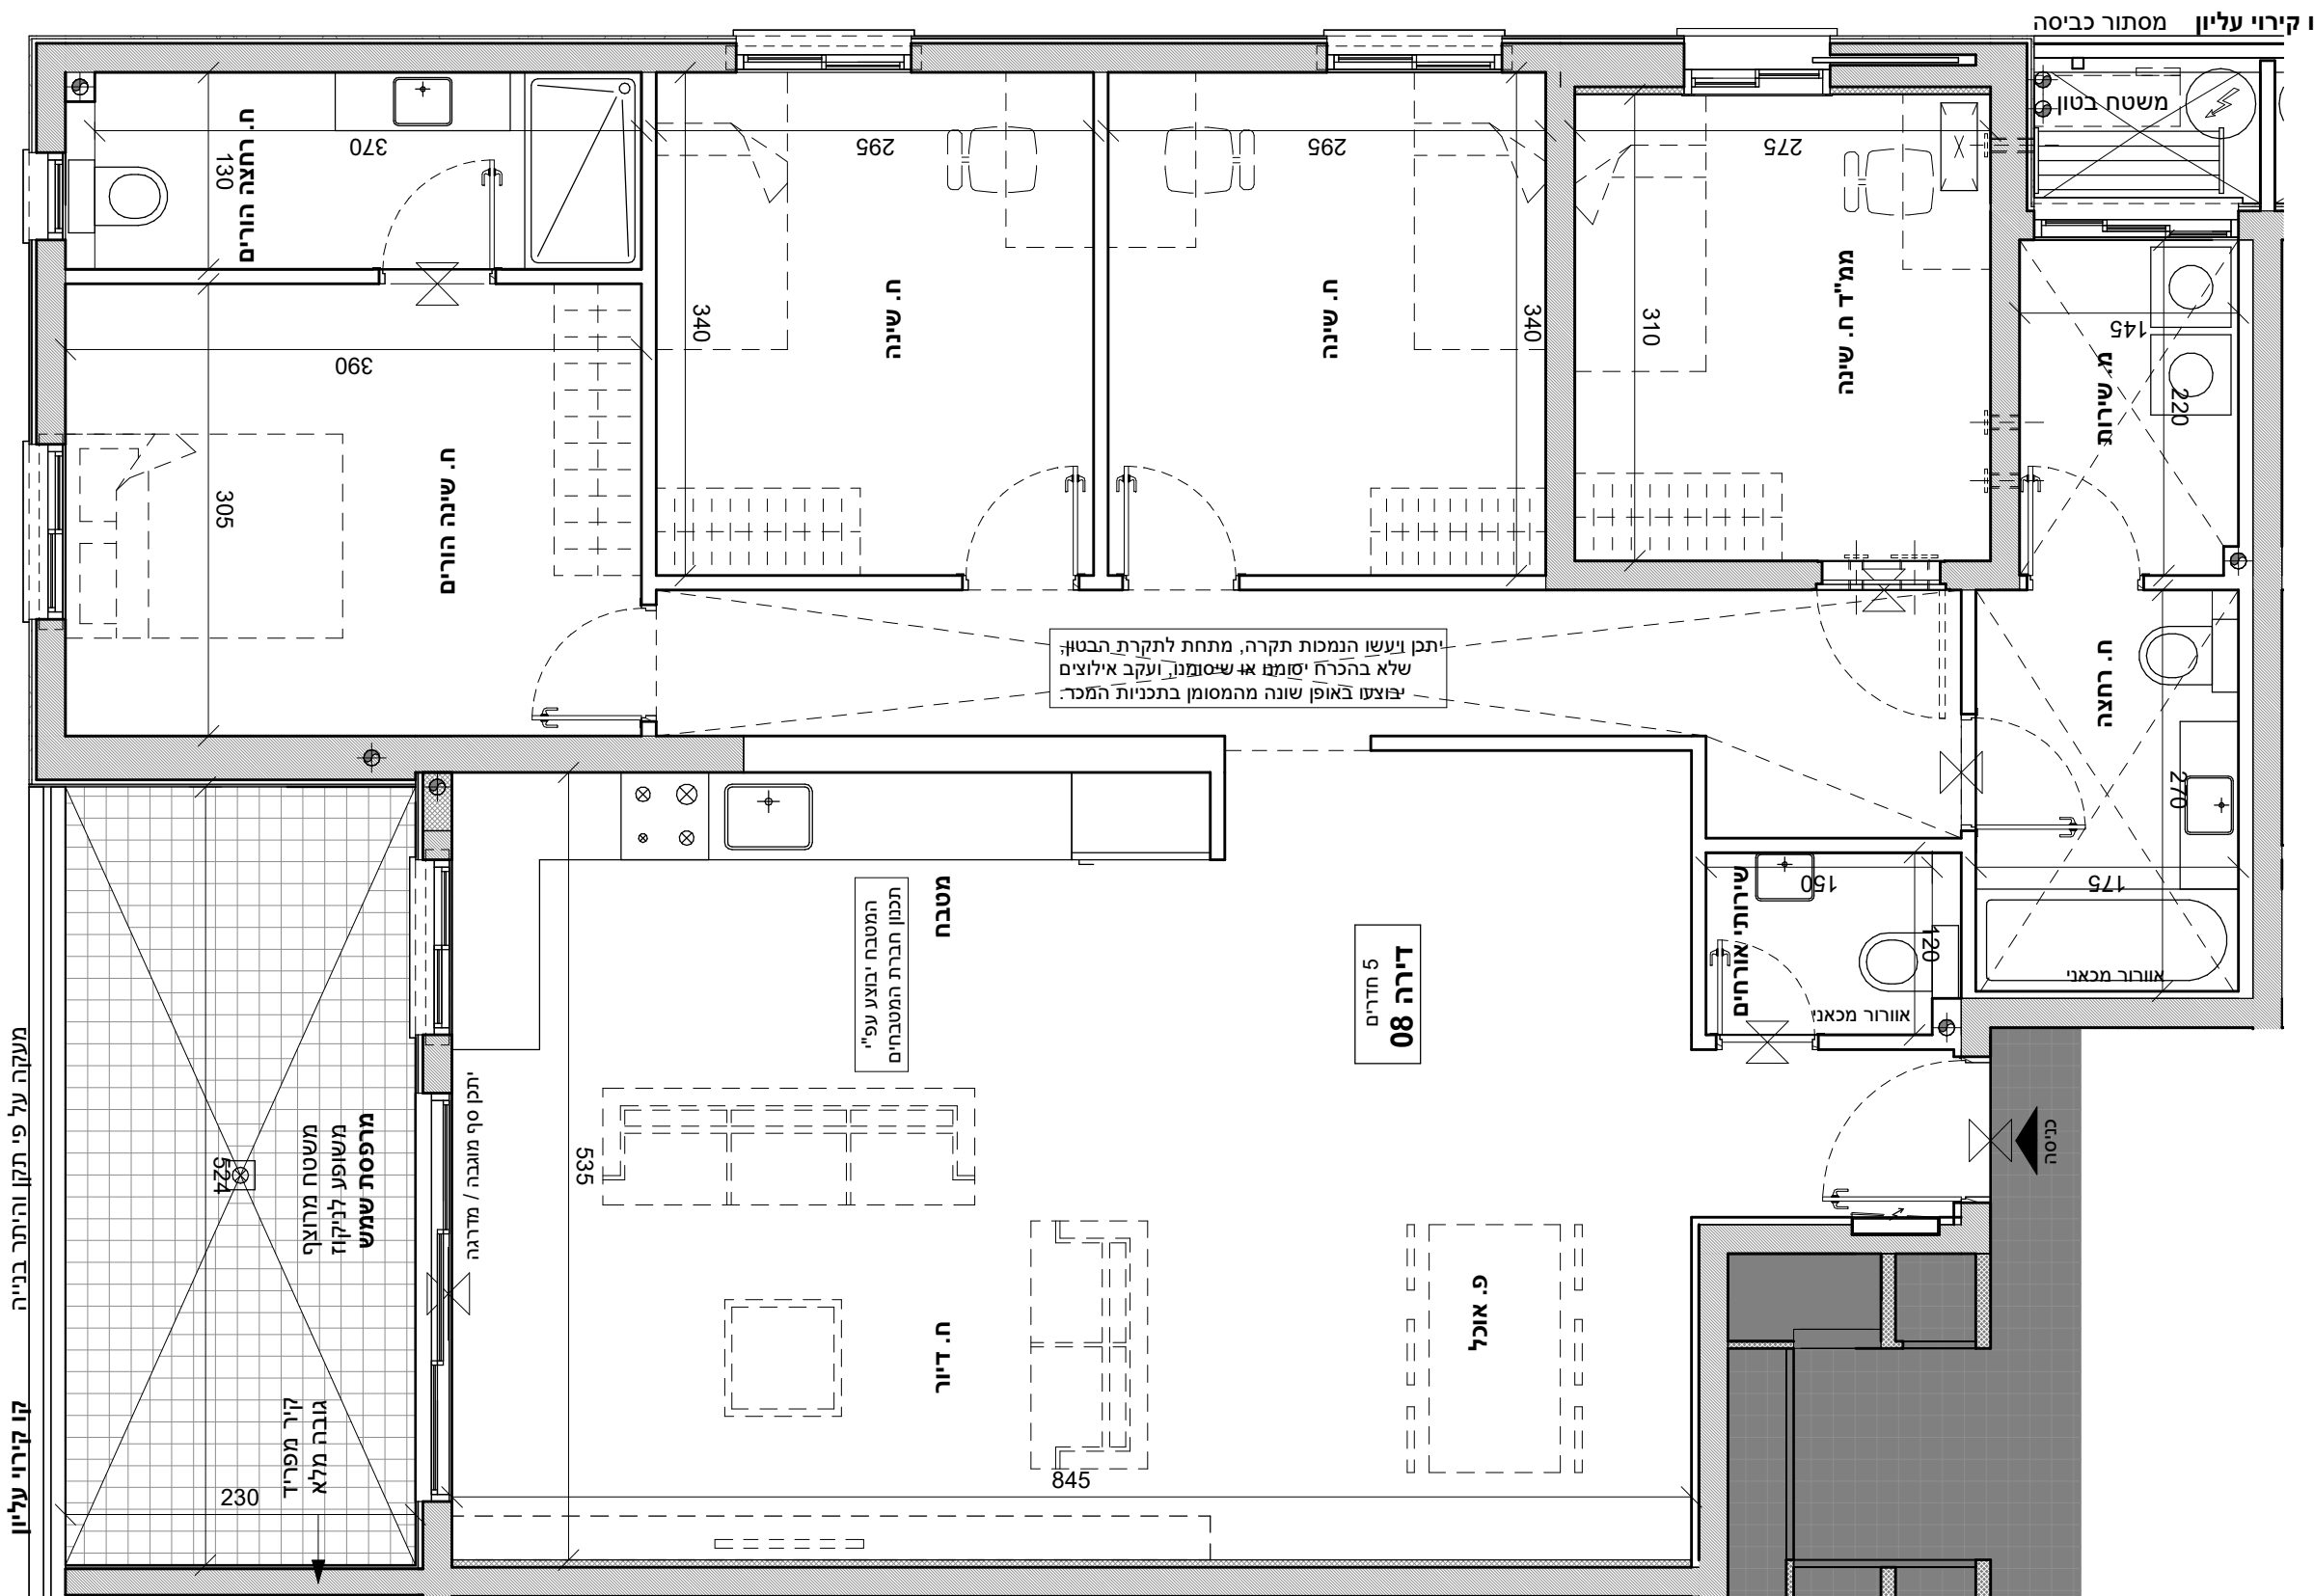

מגרש 202

דירה 8

קומה 1 | 5 חדרים

הערות:
- ייתכן שינויים והתאמות בשל דרישות הרשויות, המתכננים והיועצים.
- הריהוט להמחשה בלבד.
- כל פריט המסומן בתכניות המכר, אשר איננו מצוין במפורש ובאופן פוזיטיבי במפרט הטכני ו/או בהסכם ונספחים, סומן לשם המחשה בלבד, והוא איננו מהווה חלק מהמכר ואינו כלול בתמורה.
- יש לקרוא את התכניות יחד עם הערות ומקרא סימונים המופיעים בדף הערות ובצמוד למפרט מכר.

תכנית העמדה סכמתית

תכנית קומה סכמתית

גג

3

2

1

קרקע

חתך סכמתי

קב"מ
1 : 50
תאריך
18/02/2024

עמדת המעלה / המורד / המעלה / המורד
היחידות הנתונות הן בק"מ.
ויולת יחידות ז'ל