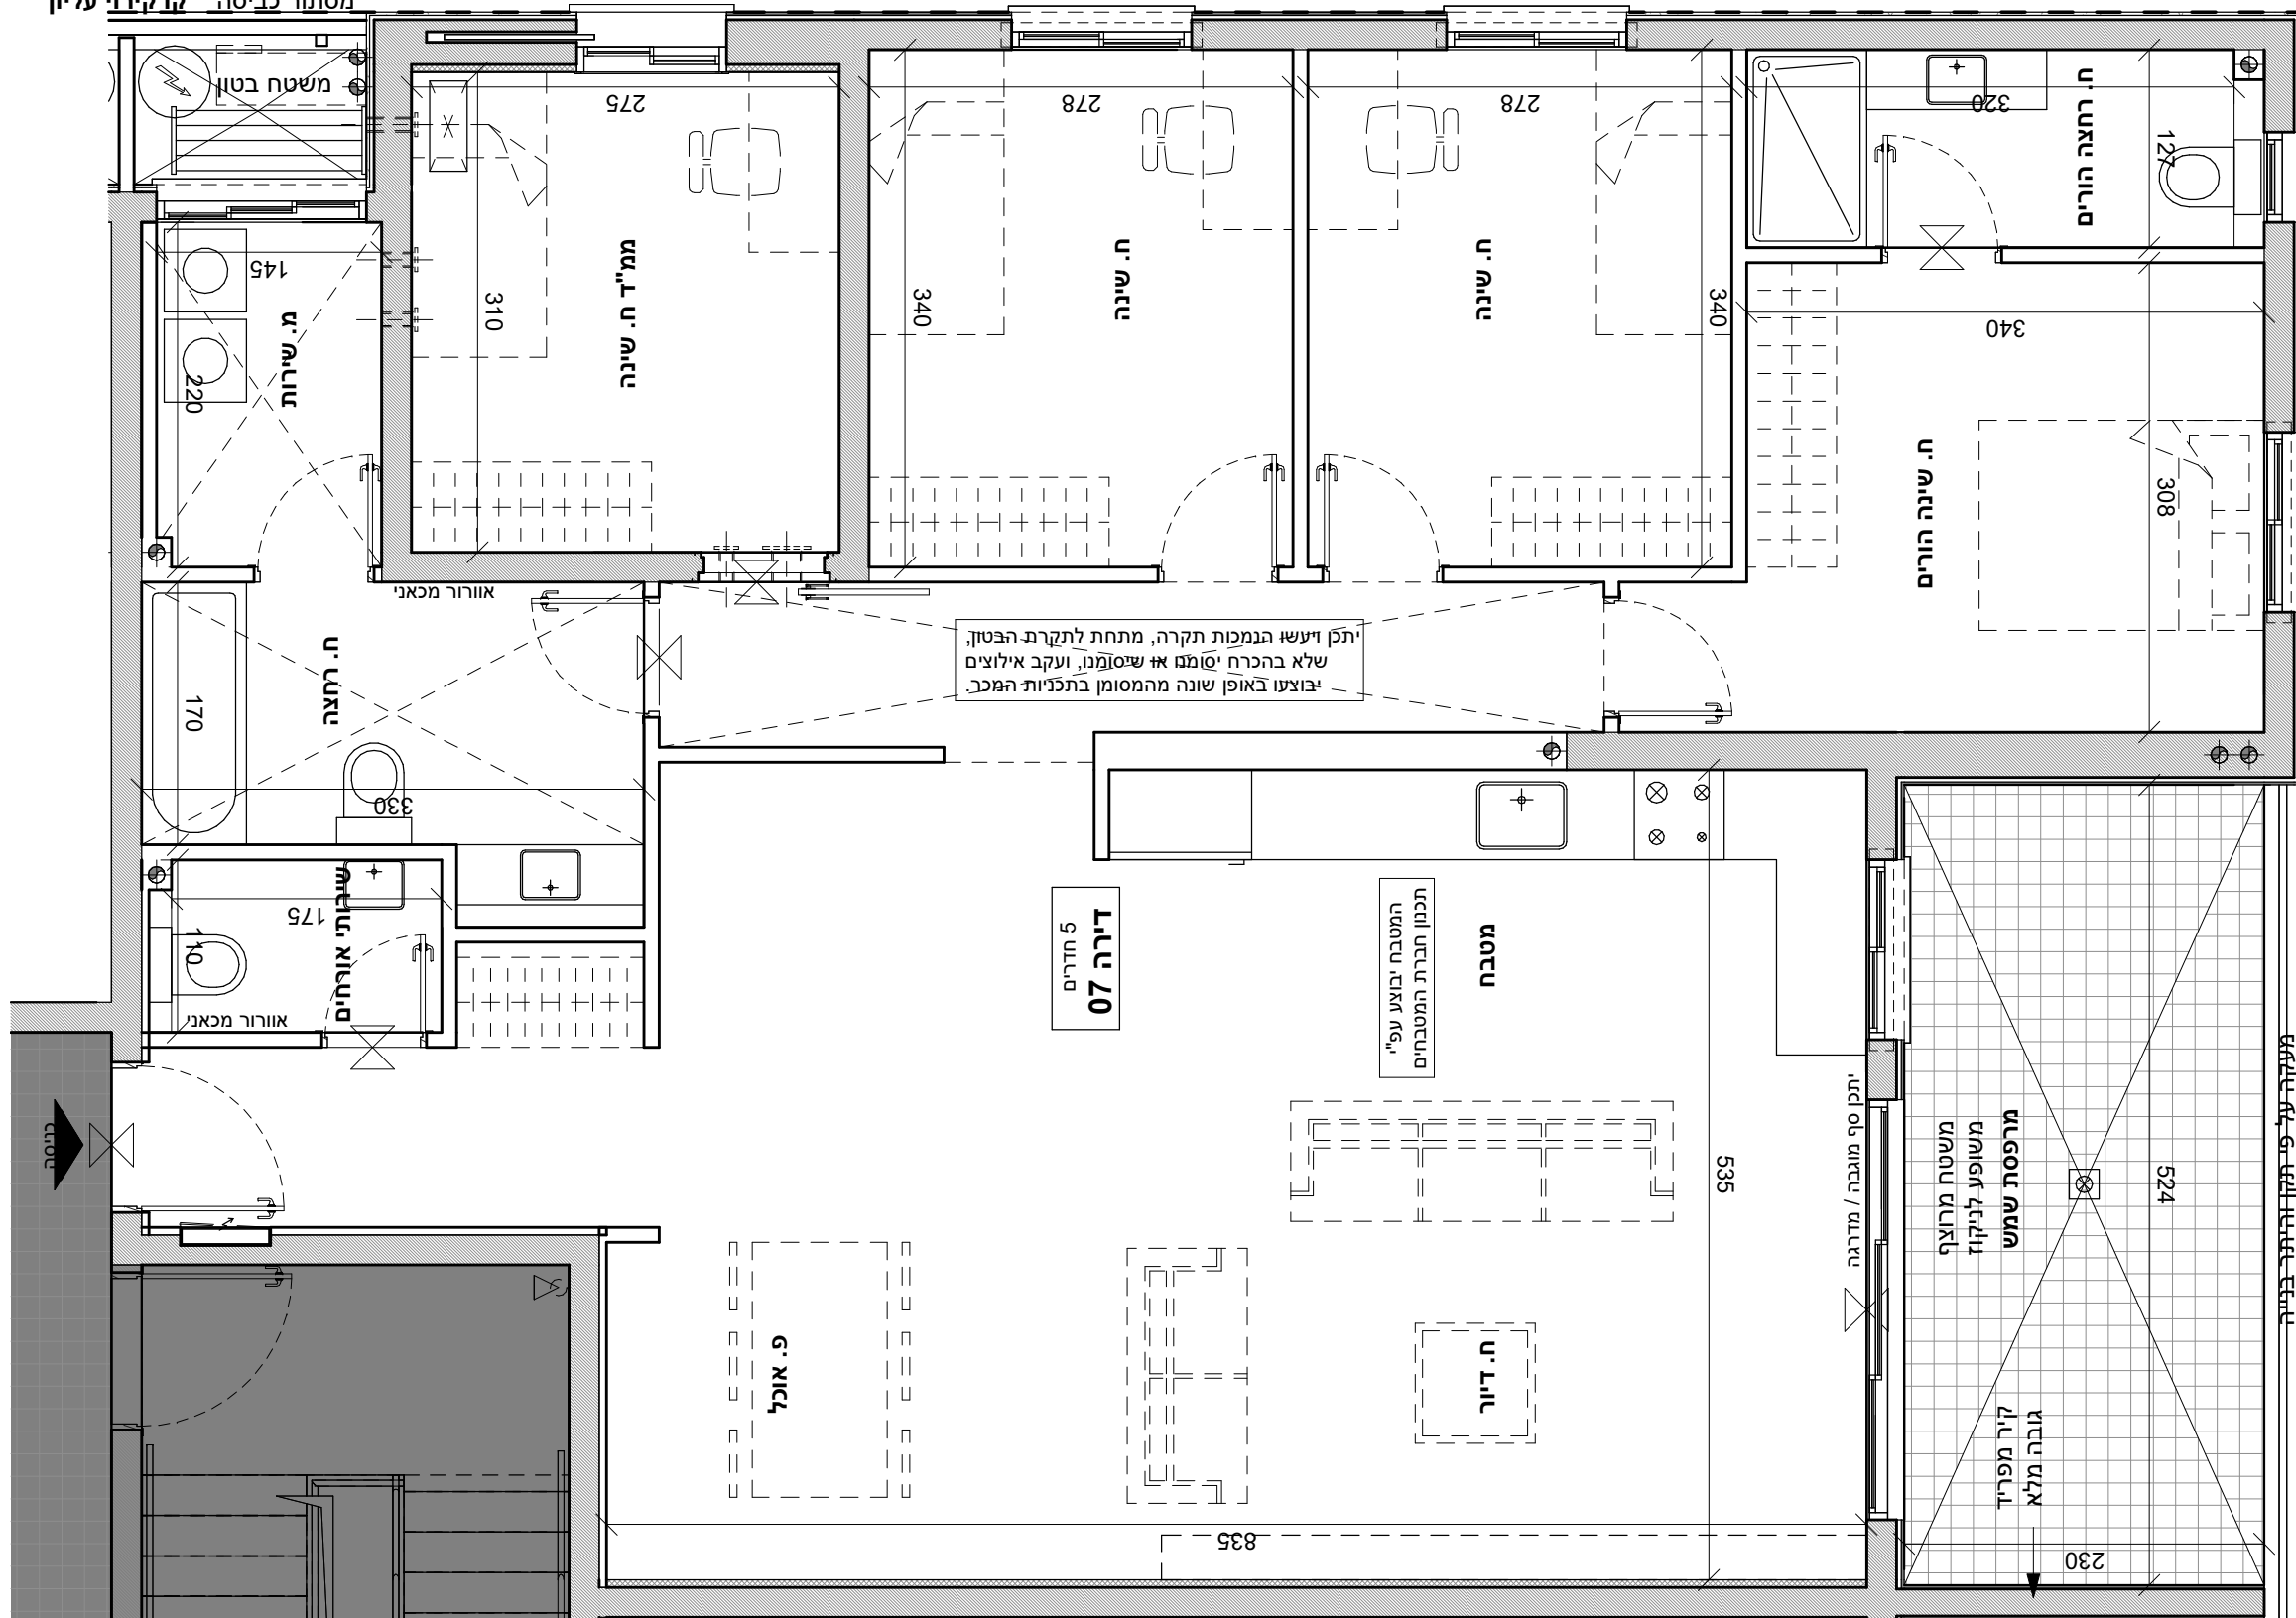

מגרש 202

דירה 7

קומה 1 | 5 חדרים

הערות:
- ייתכנו שינויים והתאמות בשל דרישות הרשויות, המתכננים והיועצים.
- הריהוט להמחשה בלבד.
- כל פריט המסומן בתכניות המכר, אשר איננו מצוין במפורש ובאופן פוזיטיבי במפרט הטכני ו/או בהסכם ונספחיו, סומן לשם המחשה בלבד, והוא איננו מהווה חלק מהמכר ואינו כלול בתמורה.
- יש לקרוא את התכניות יחד עם הערות המקרא סימונים המופיעים בדף הערות ובצמוד למפרט מכר.

תכנית העמדה סכמתית

תכנית קומה סכמתית

גג
3
2
1
קרקע

חתך סכמתי

קב"מ
1 : 50
תאריך
18/02/2024

מסתור כביסה קו קירובי עליון

קו ירוק עליון