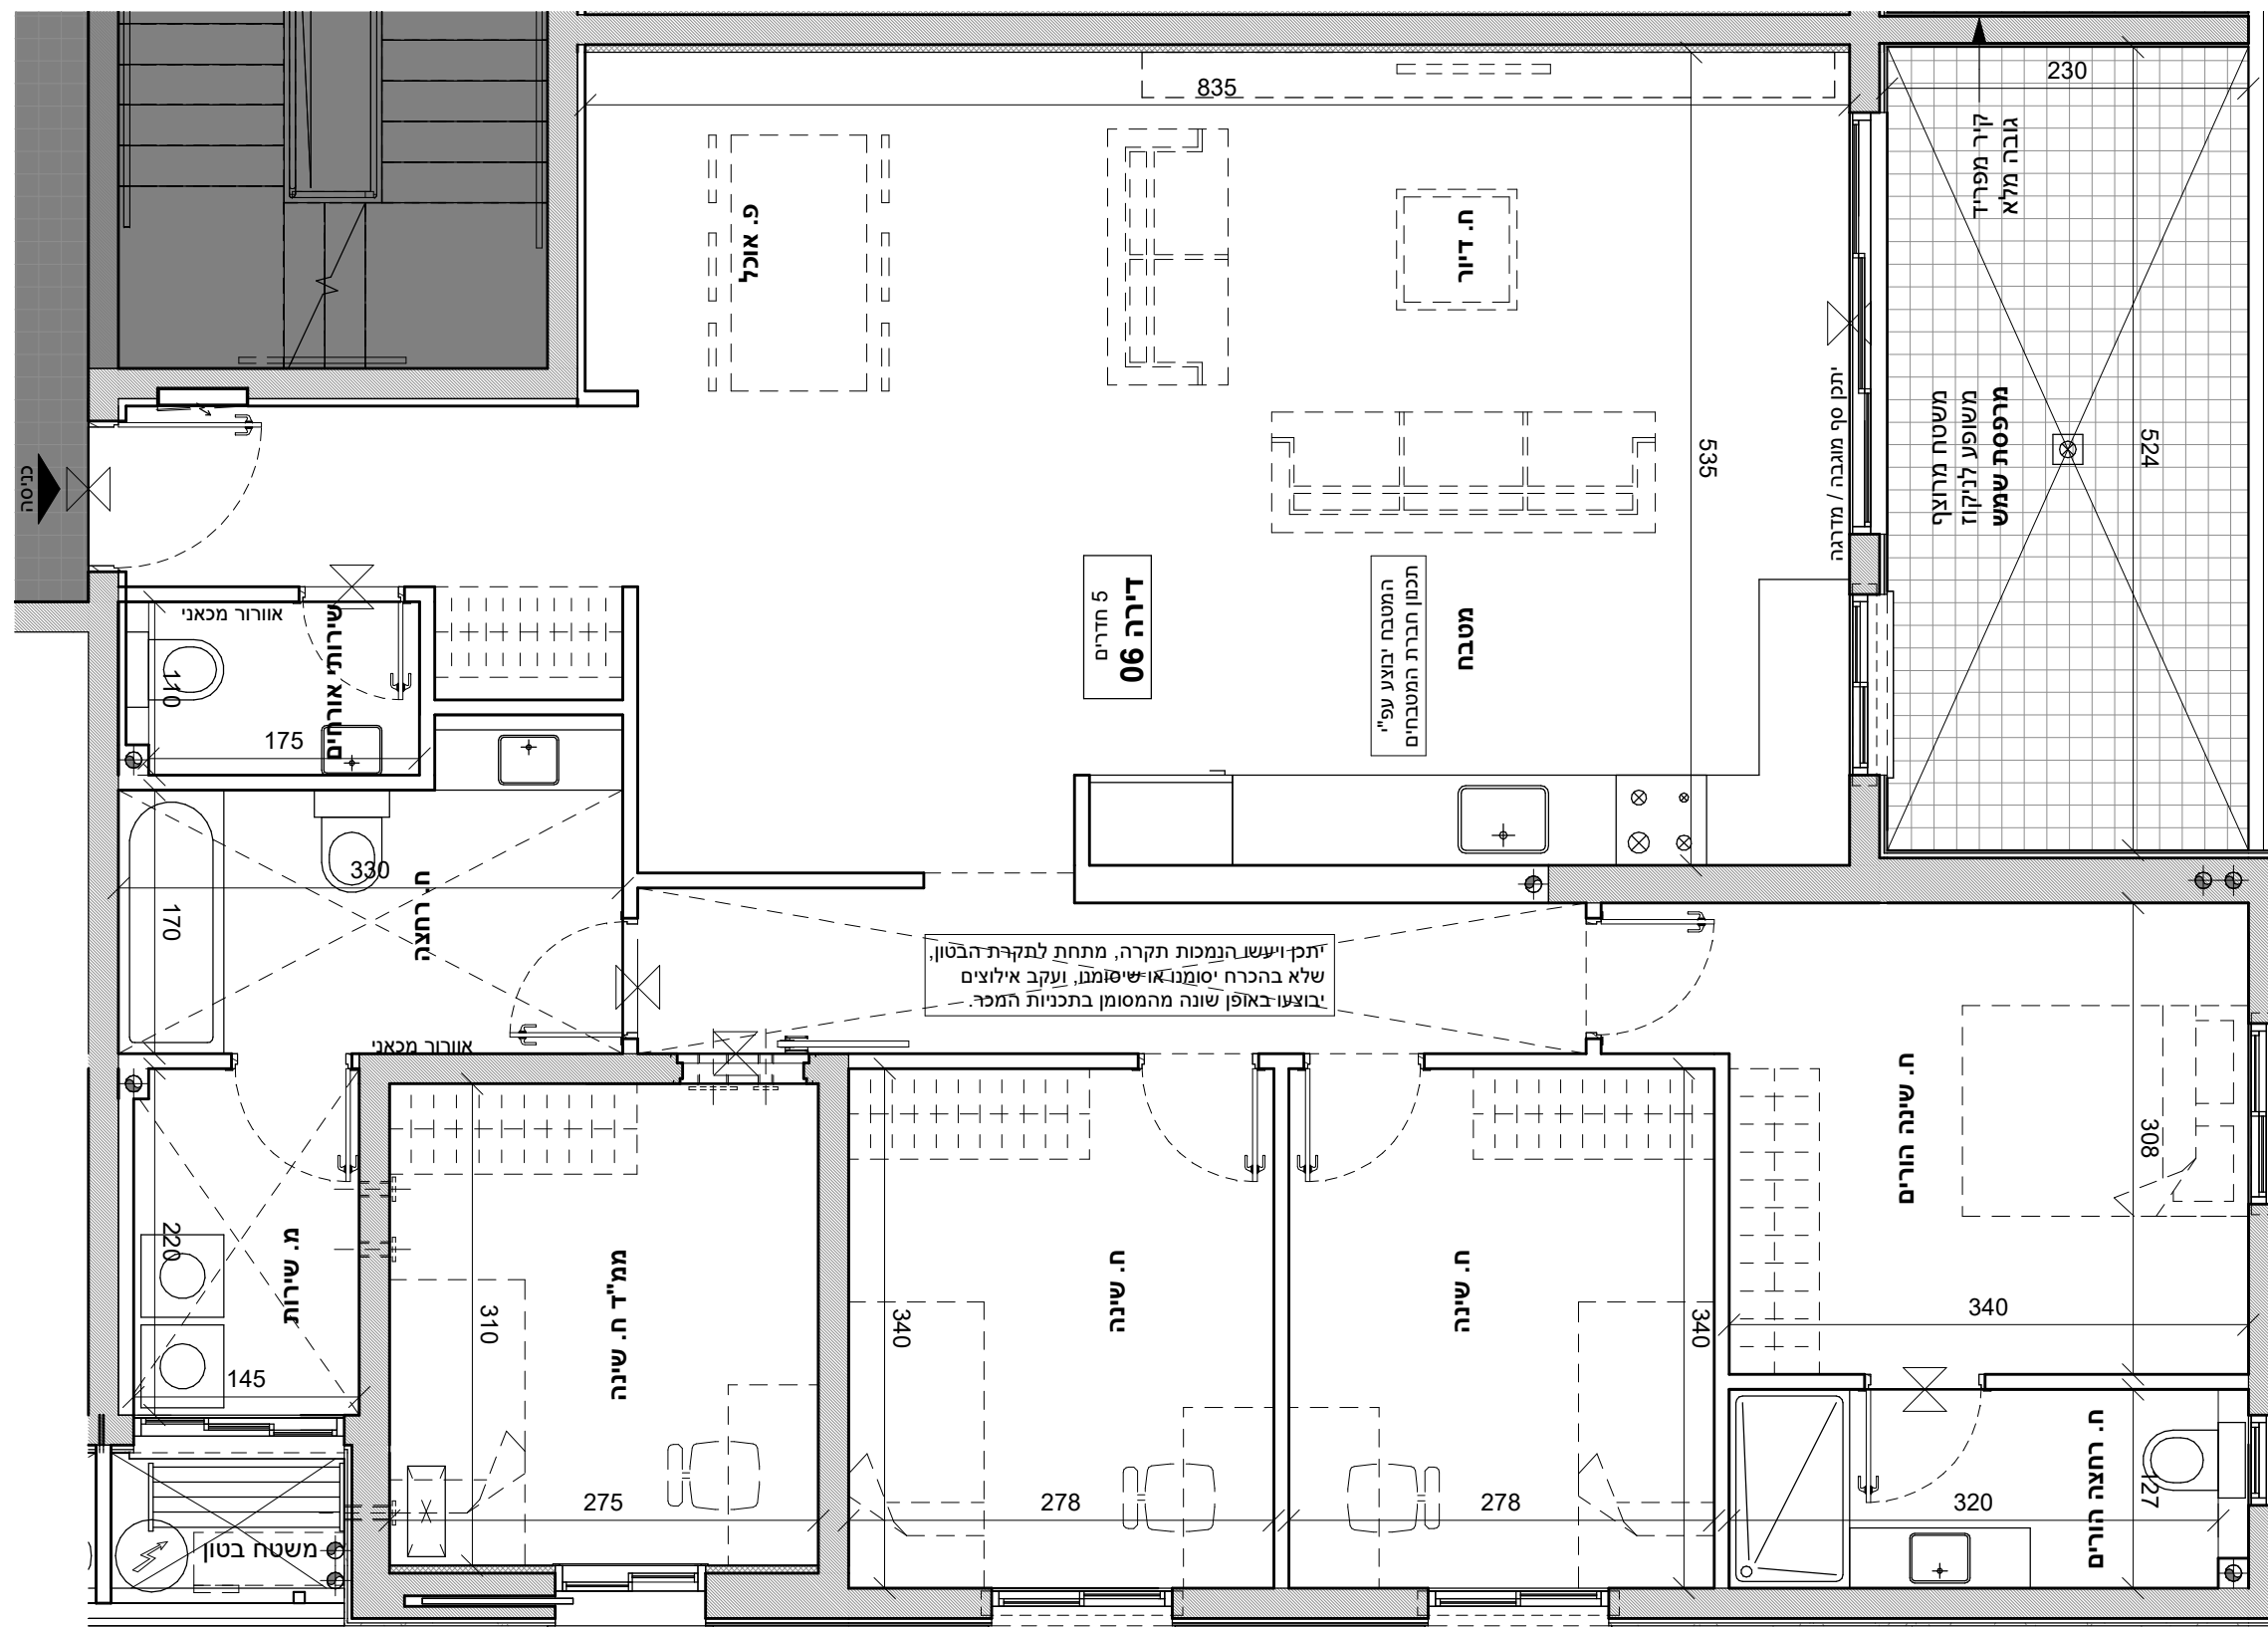

מגרש 202

דירה 6

קומה 1 | 5 חדרים

הערות:
- ייתכן שינויים והתאמות בשל דרישות הרשויות, המתכננים והיועצים.
- הריהוט להמחשה בלבד.
- כל פריט המסומן בתכניות המכר, אשר אינו מצוין במפורש ובאופן פוזיטיבי במפרט הטכני ו/או בהסכם ונספחיו, סומן לשם המחשה בלבד, והוא אינו מהווה חלק מהמכר ואינו כלול בתמורה.
- יש לקרוא את התכניות יחד עם הערות ומקרא סימונים המופיעים בדף הערות ובצמוד למפרט מכר.

תכנית העמדה סכמתית

תכנית קומה סכמתית

חתר סכמתי

קב"מ
1 : 50
תאריך
18/02/2024

קו קירוי עליון
מעקה על פי תקן והיתר בניה

מסתור כביסה
קו קירוי עליון