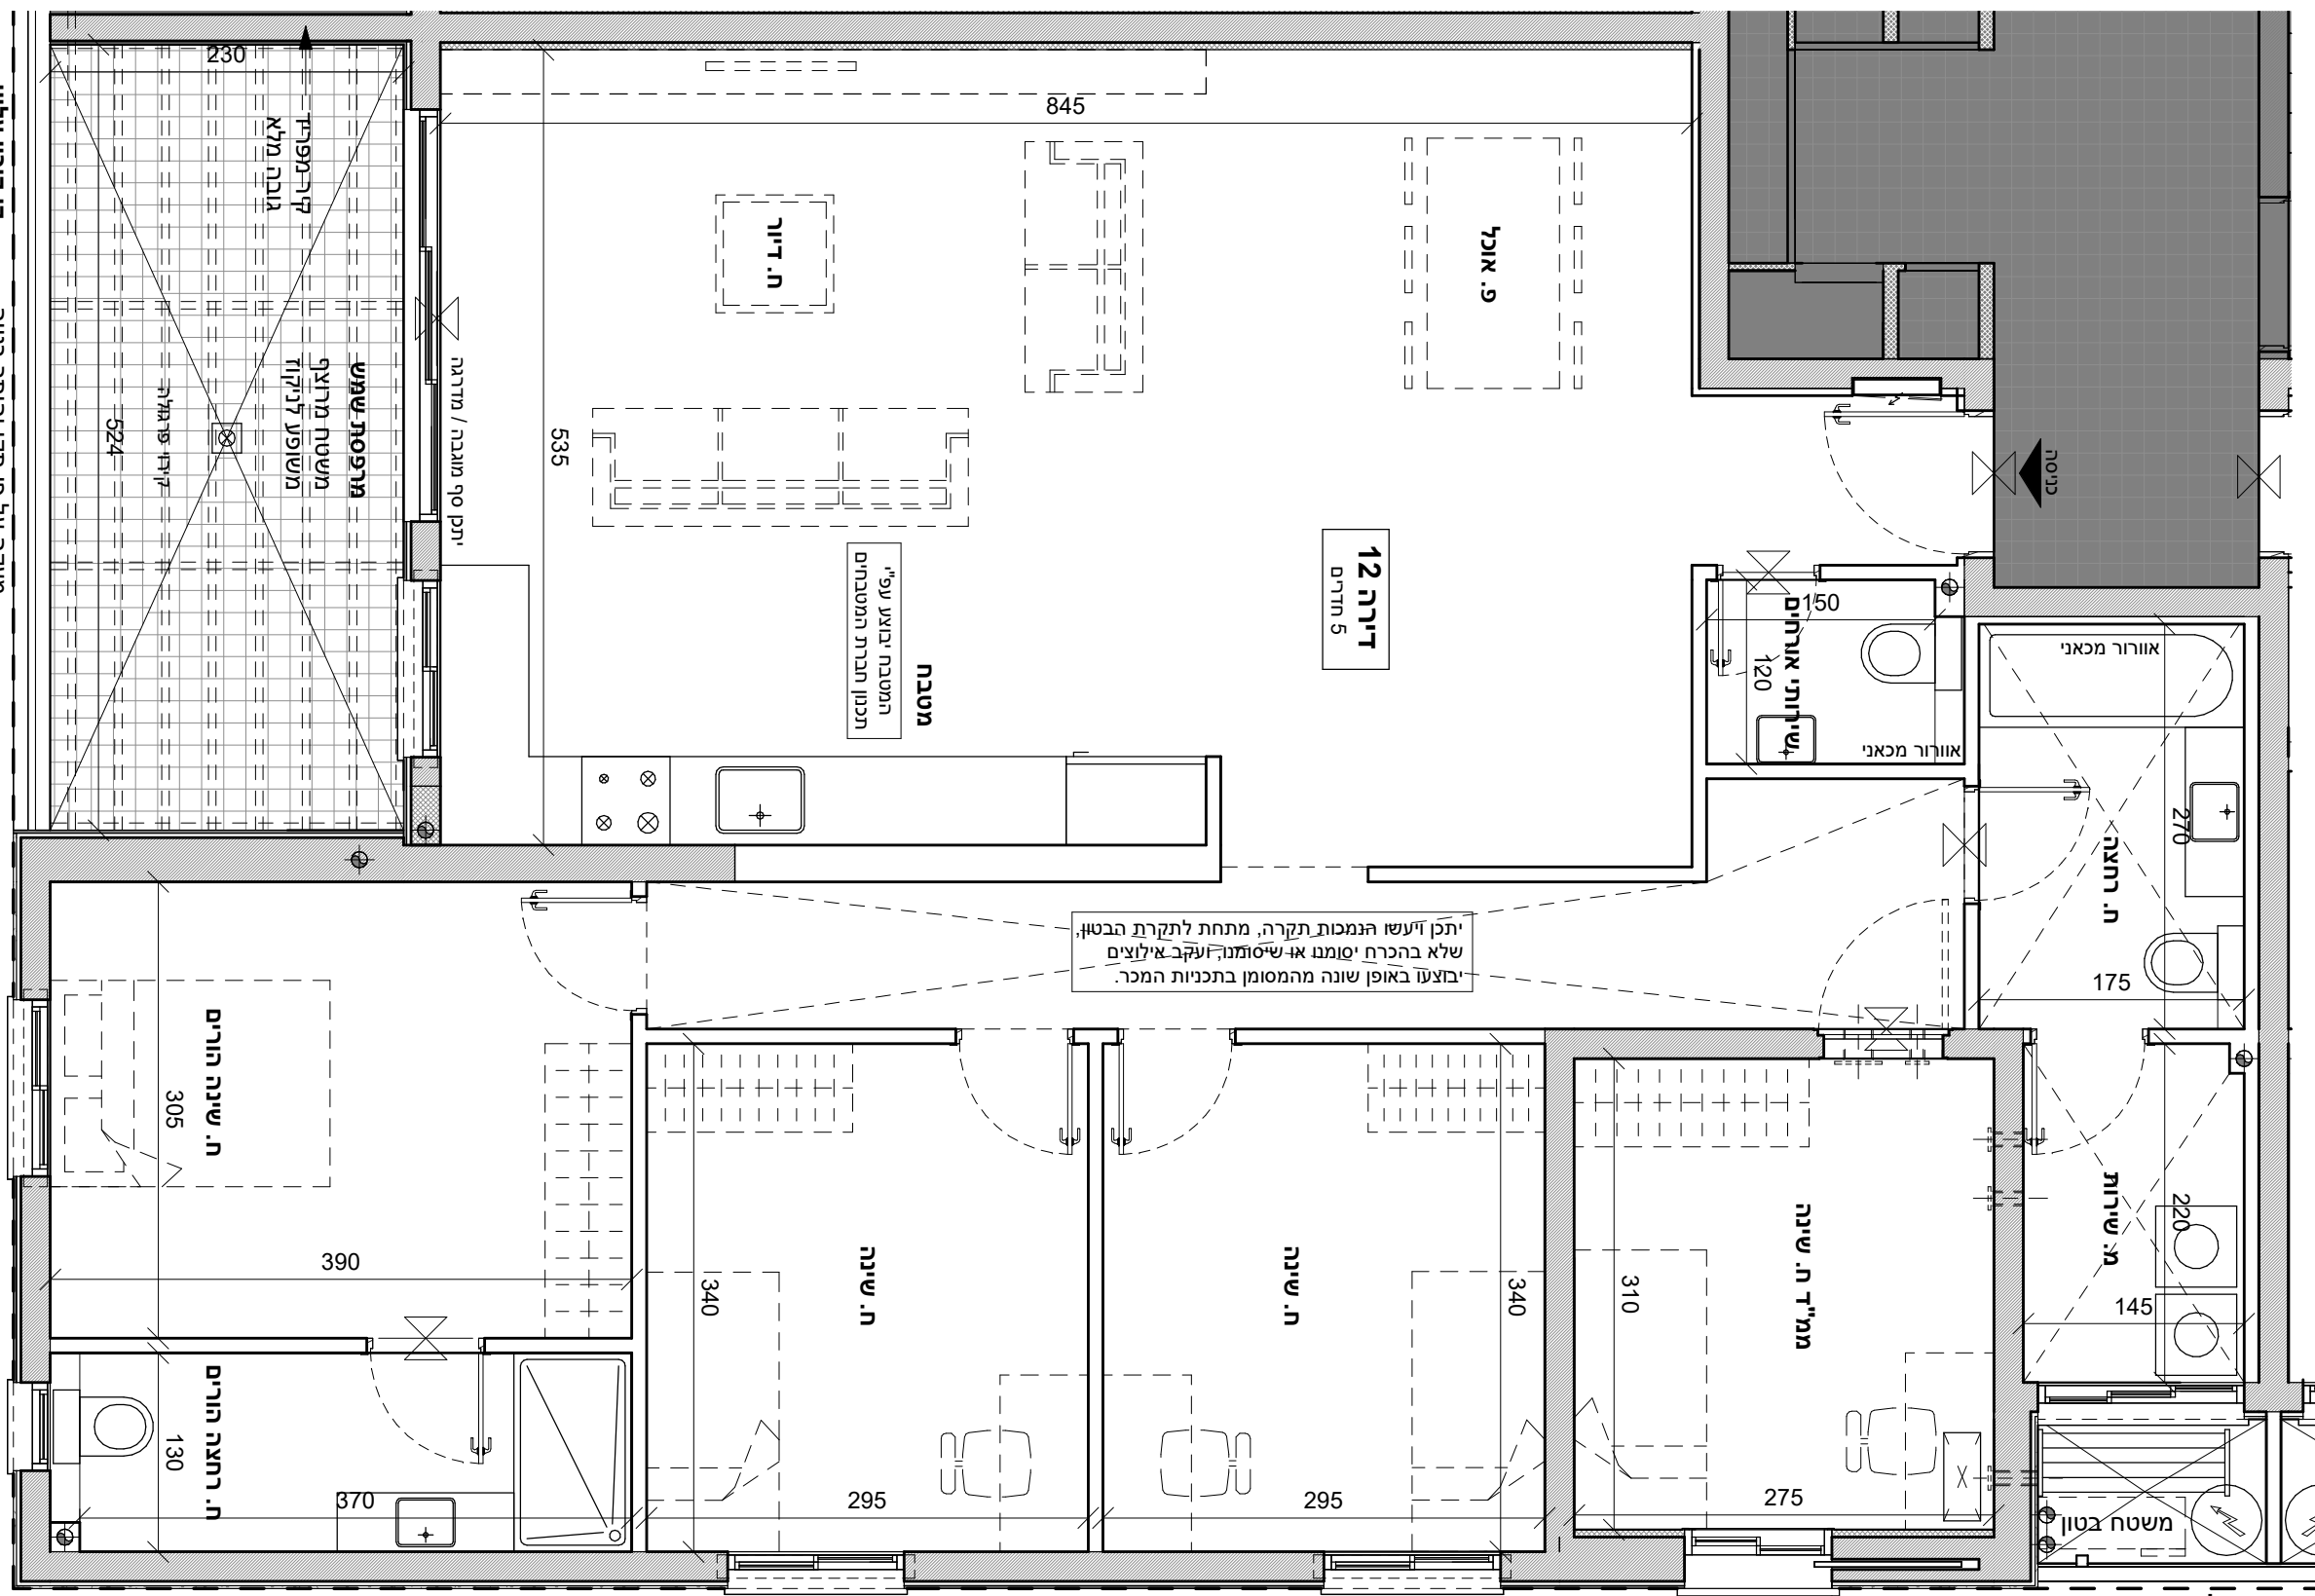

מגרש 201

דירה 12

קומה 2 | 5 חדרים

הערות:
- ייתכן שינויים והתאמות בשל דרישות הרשויות, המתכנים והיועצים.
- הריהוט להמחשה בלבד.
- כל פריט המסומן בתכניות המכר, אשר איננו מצוין במפורש ובאופן פוזיטיבי במפרט הטכני ו/או בהסכם ונספחיו, סומן לשם המחשה בלבד, והוא איננו מהווה חלק מהמכר ואינו כלול בתמורה.
- יש לקרוא את התכניות יחד עם הערות ומקרא סימונים המופיעים בדף הערות ובצמוד למפרט מכר.

תכנית העמדה סכמתית

תכנית קומה סכמתית

חצר סכמתי

קב"מ
1 : 50
תאריך
18/02/2024

מערב
צפון
דרום
מזרח

קו קירוי עליון
מעקה על פי תקן והיתר בנייה