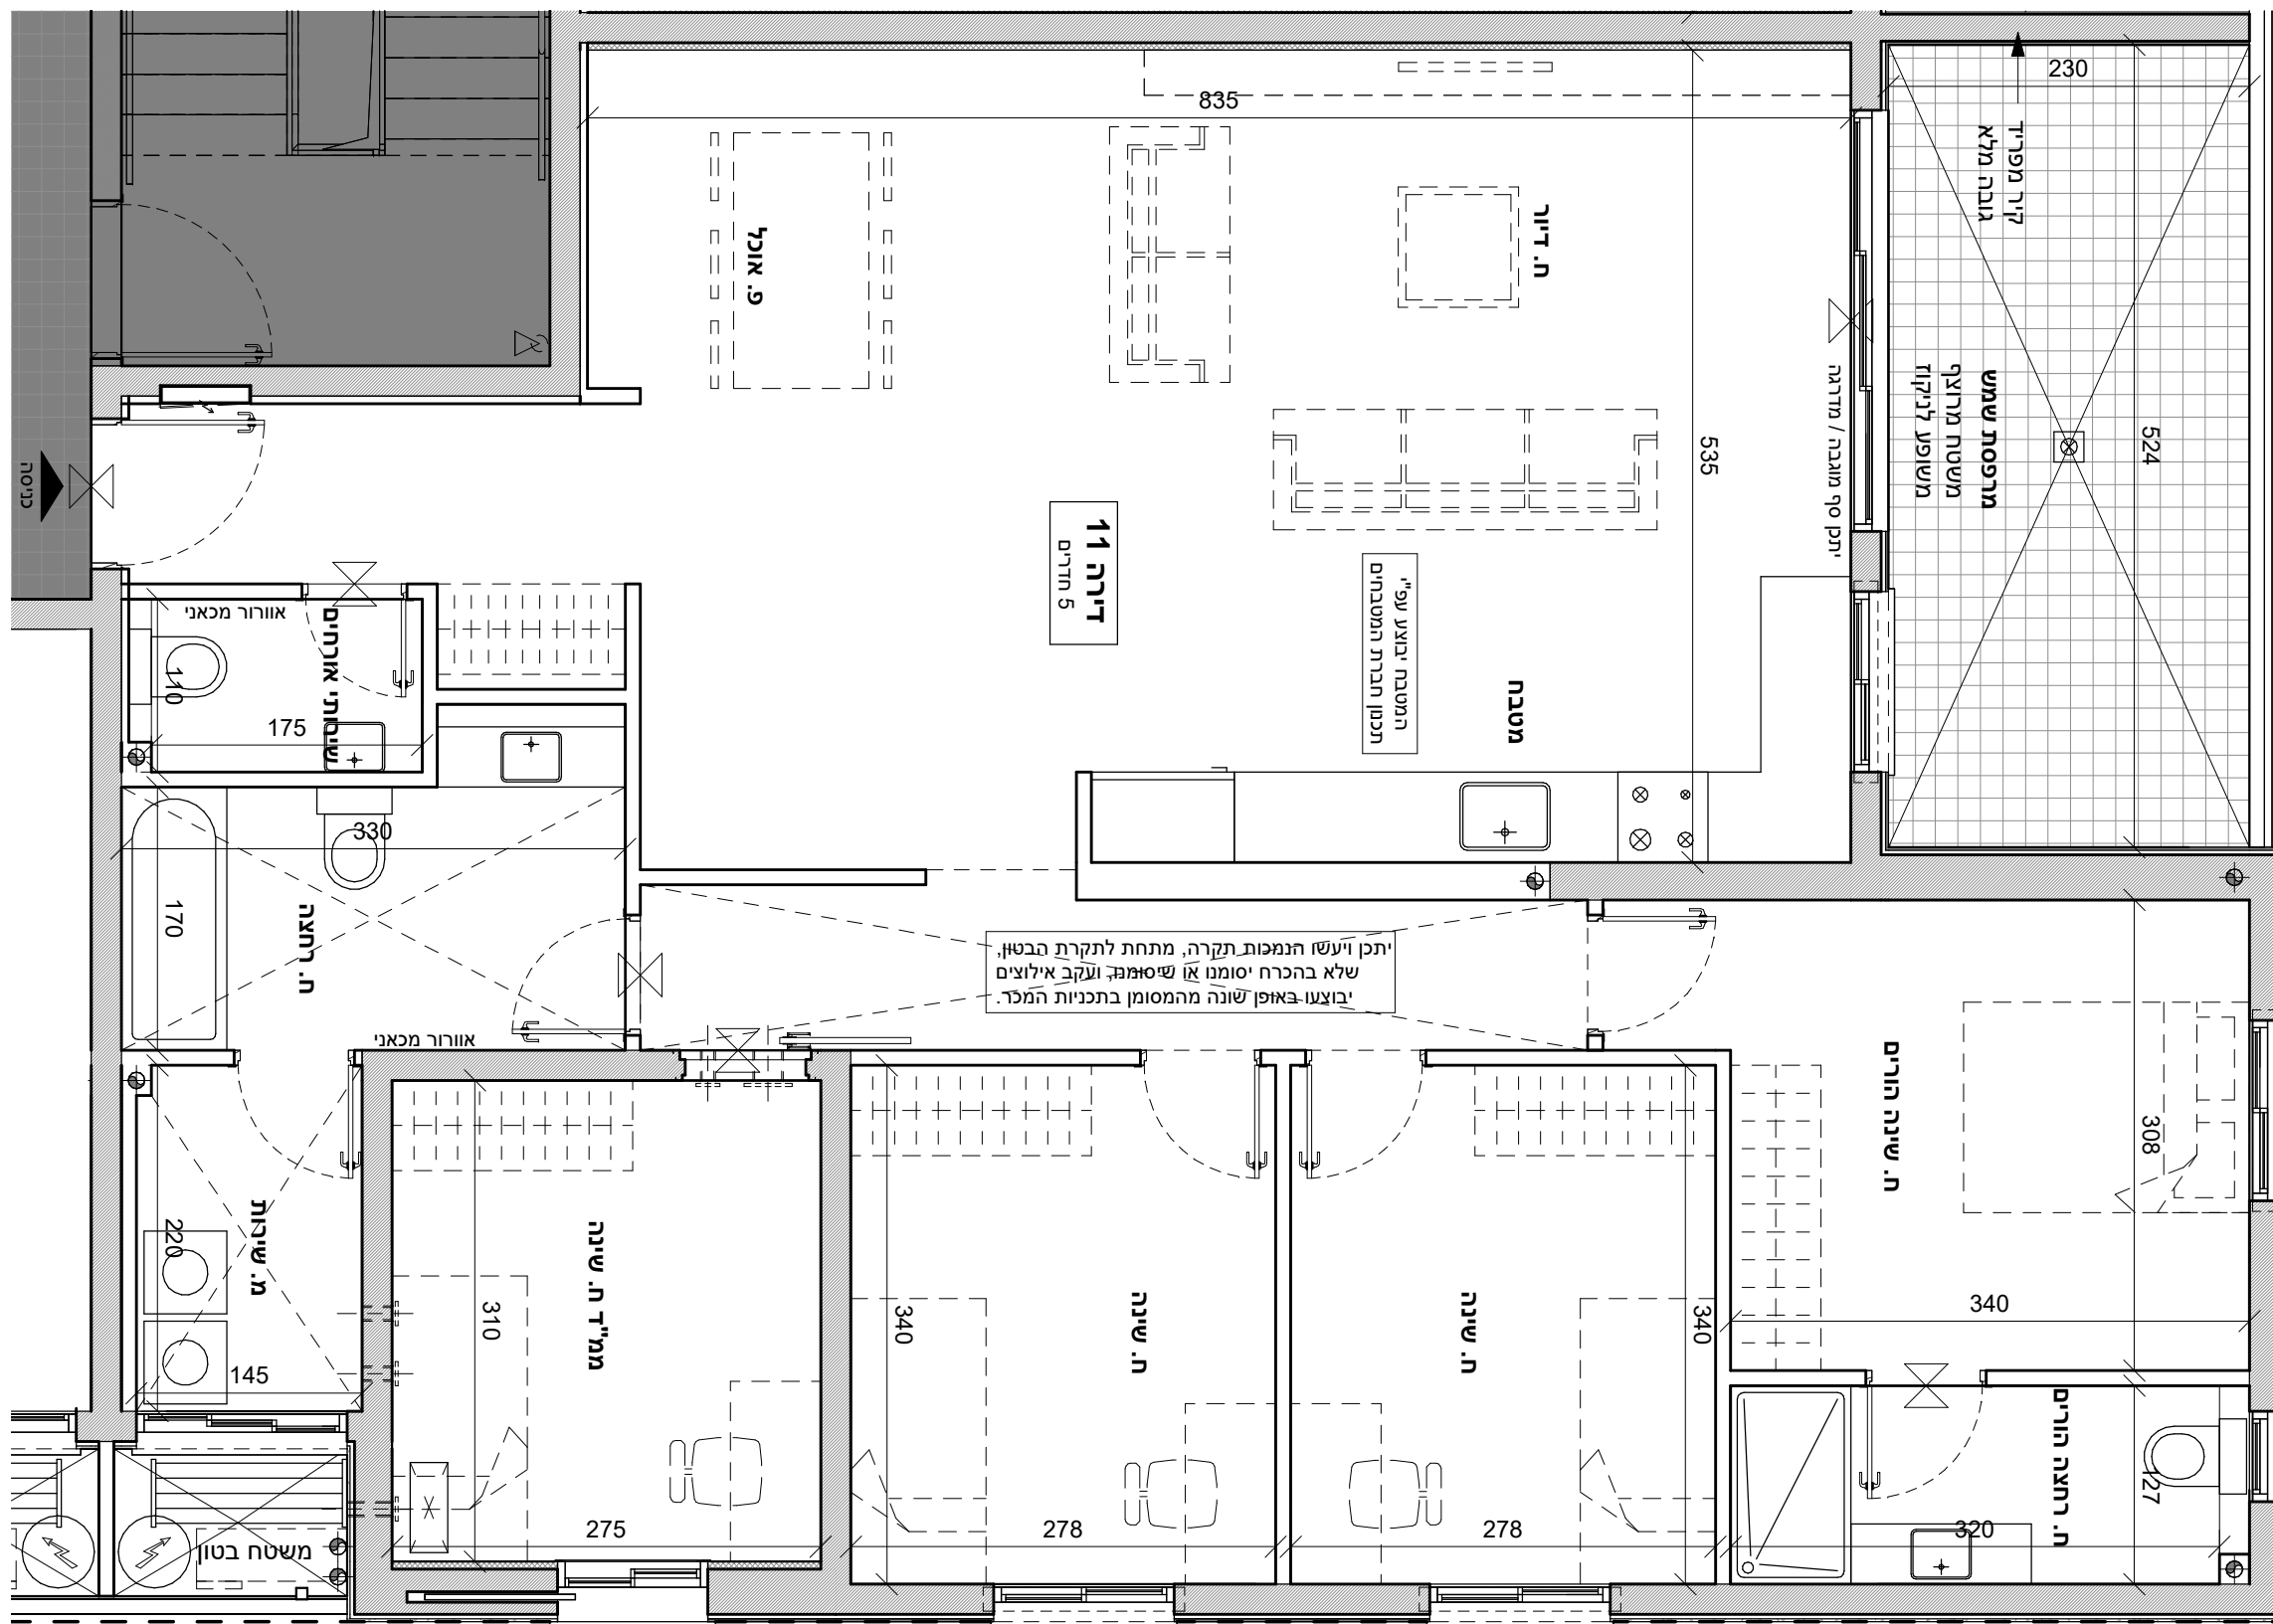

מגרש 201

דירה 11

קומה 2 5 חדרים

הערות:
- ייתכן שינויים והתאמות בשל דרישות הרשויות, המתכננים והיועצים.
- הריהוט להמחשה בלבד.
- כל פריט המסומן בתכניות המכר, אשר איננו מצוין במפורש ובאופן פוזיטיבי במפרט הטכני ו/או בהסכם ונספחיו, סומן לשם המחשה בלבד, והוא איננו מהווה חלק מהמכר ואינו כלול בתמורה.
- יש לקרוא את התכניות יחד עם הערות ומקרא סימונים המופיעים בדף הערות ובצמוד למפרט מכר.

תכנית העמדה סכמתית

תכנית קומה סכמתית

גג
3
2
1
קרקע

חתך סכמתי

ק"מ
1 : 50
תאריך
18/02/2024

קו קירוי עליון מעקה על פי תקן והיתר בנייה

כניסה

מסתור כביסה קו קירוי עליון