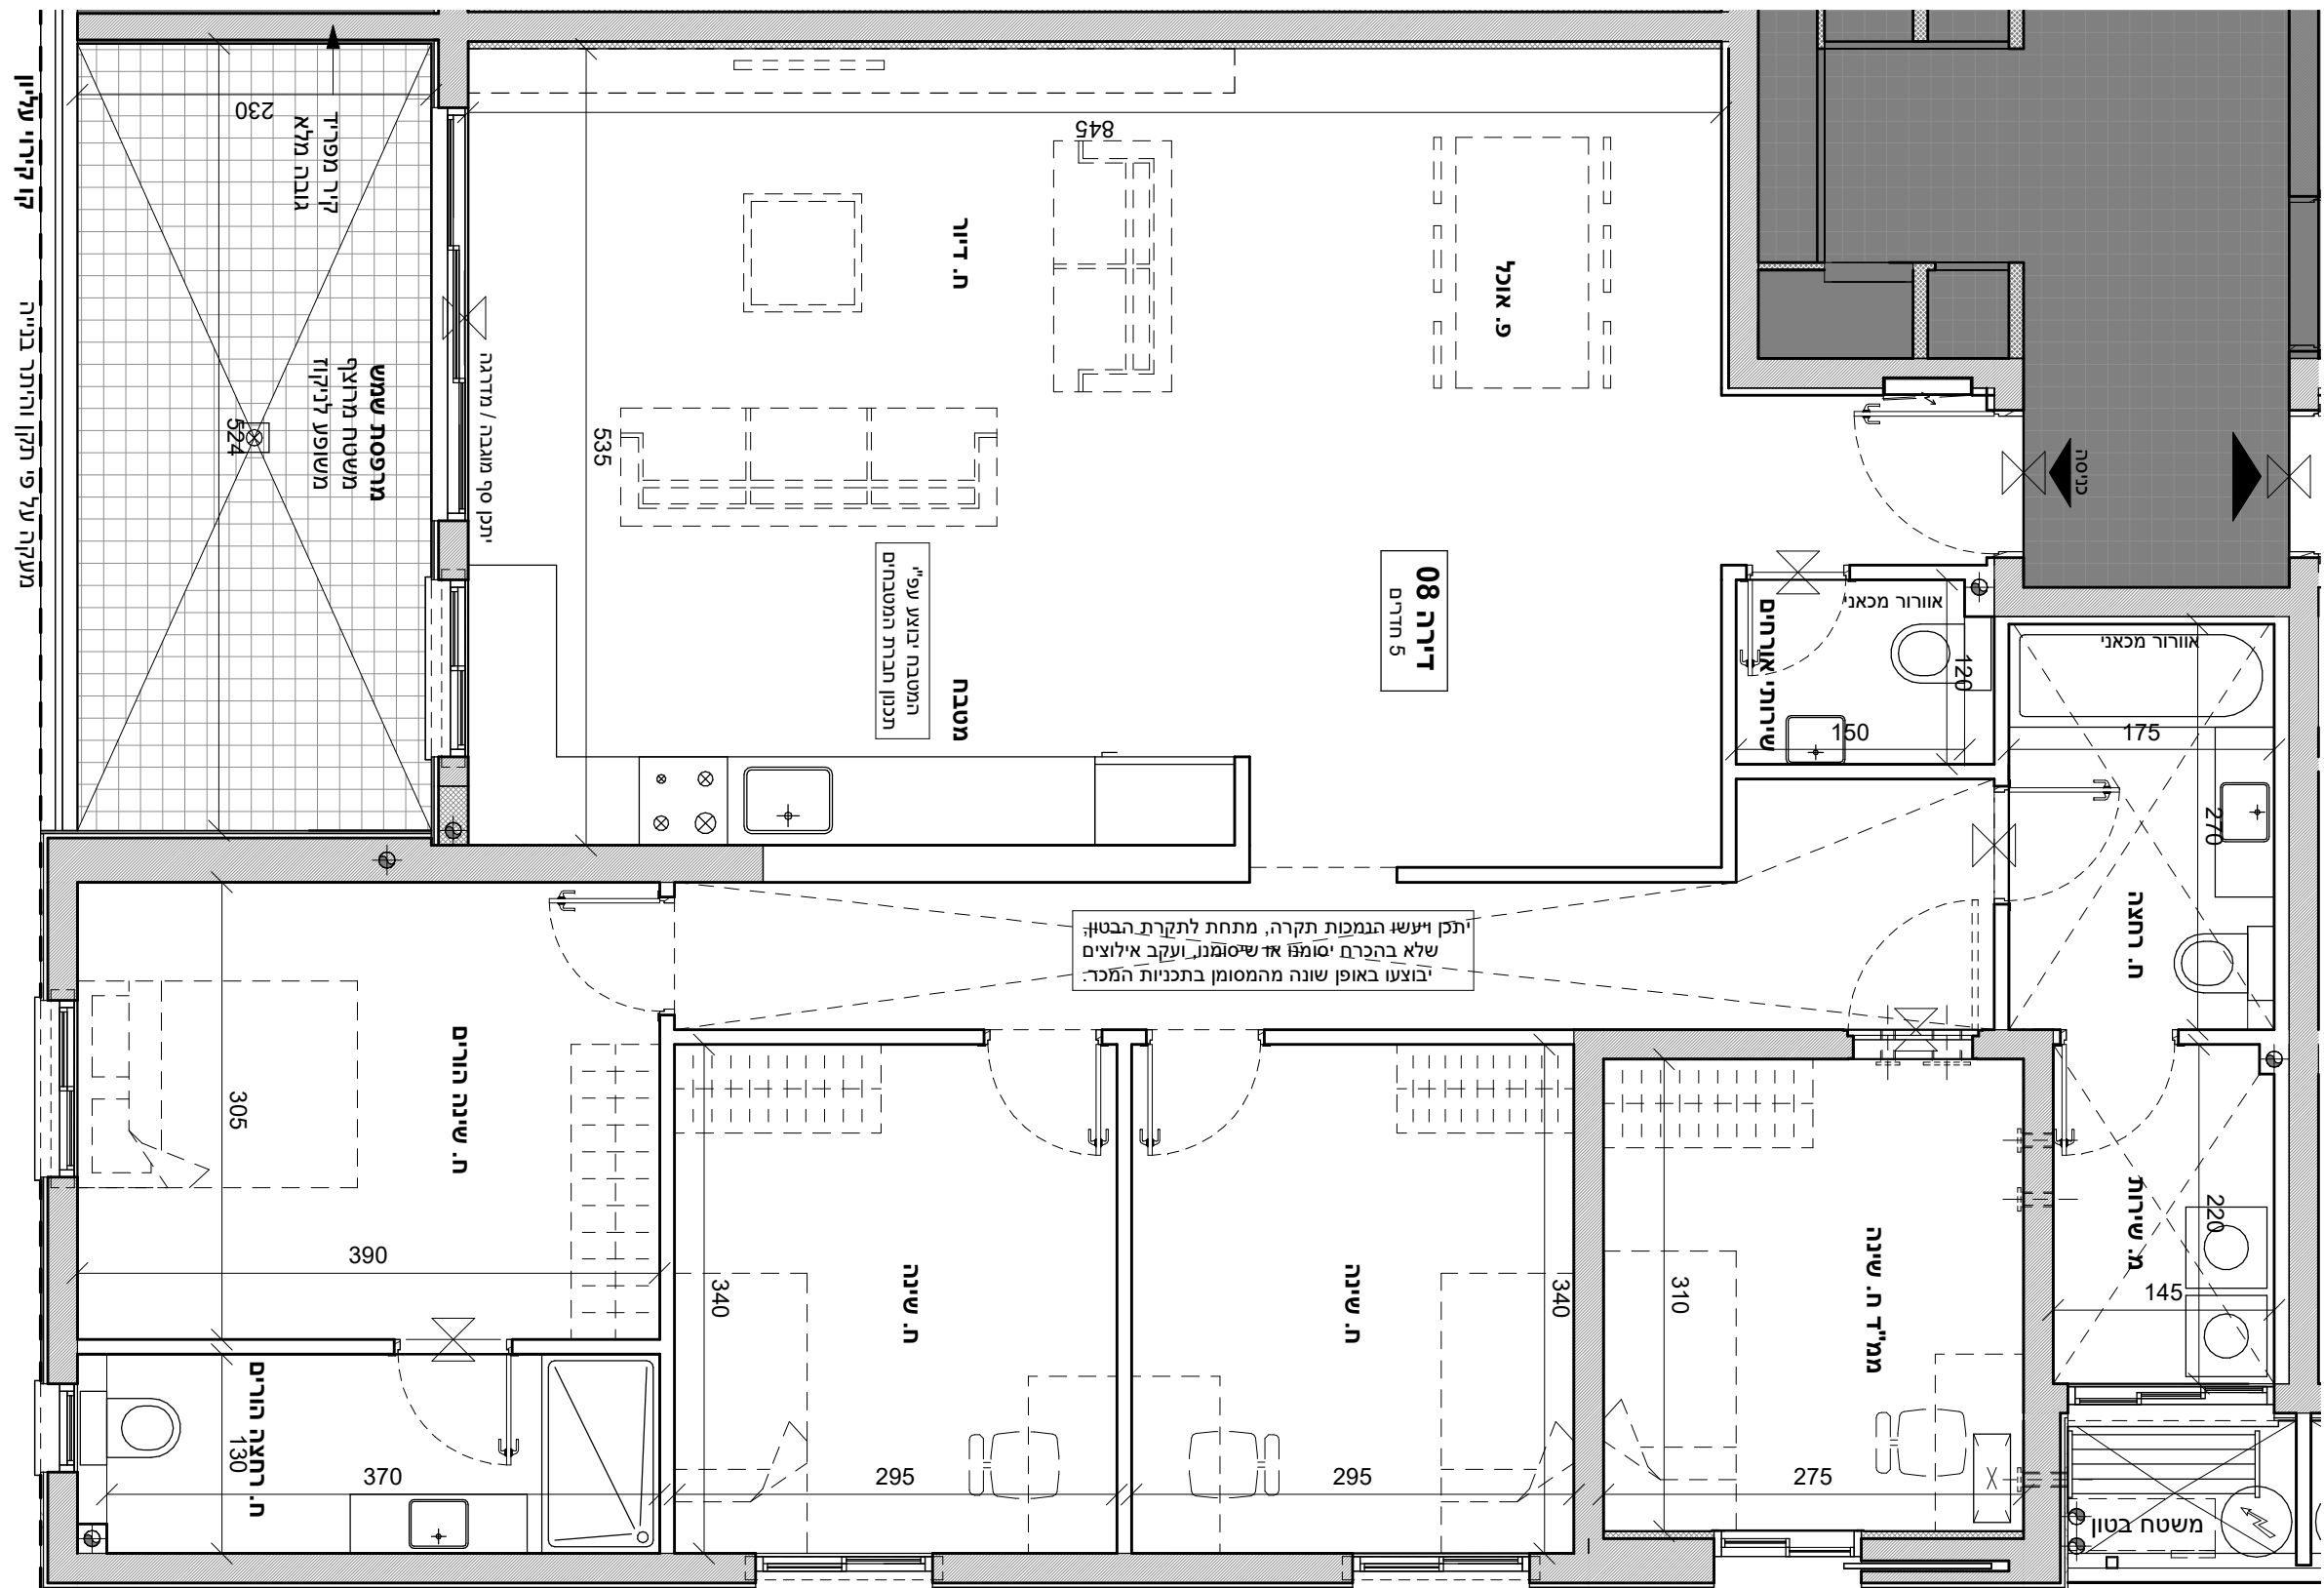

מגרש 201

דירה 8

קומה 1 | 5 חדרים

הערות:
- ייתכן שינויים והתאמות בשל דרישות הרשויות, המתכננים והיועצים.
- הריהוט להמחשה בלבד.
- כל פריט המסומן בתכניות המכר, אשר איננו מצוין במפורש ובאופן פוזיטיבי במפרט הטכני ו/או בהסכם ונספחים, סומן לשם המחשה בלבד, והוא איננו מהווה חלק מהמכר ואינו כלול בתמורה.
- יש לקרוא את התכניות יחד עם הערות ומקרא סימונים המופיעים בדף הערות ובצמוד למפרט מכר.

תכנית העמדה סכמתית

תכנית קומה סכמתית

חצר סכמתי

ק"מ
1 : 50
תאריך
18/02/2024

מערב
צפון
דרום
מזרח

קו קירוי עליון | מסתור כביסה

קו קירוי עליון | מתקן על פי תקן והיתר בנייה | מתקן על פי תקן והיתר בנייה